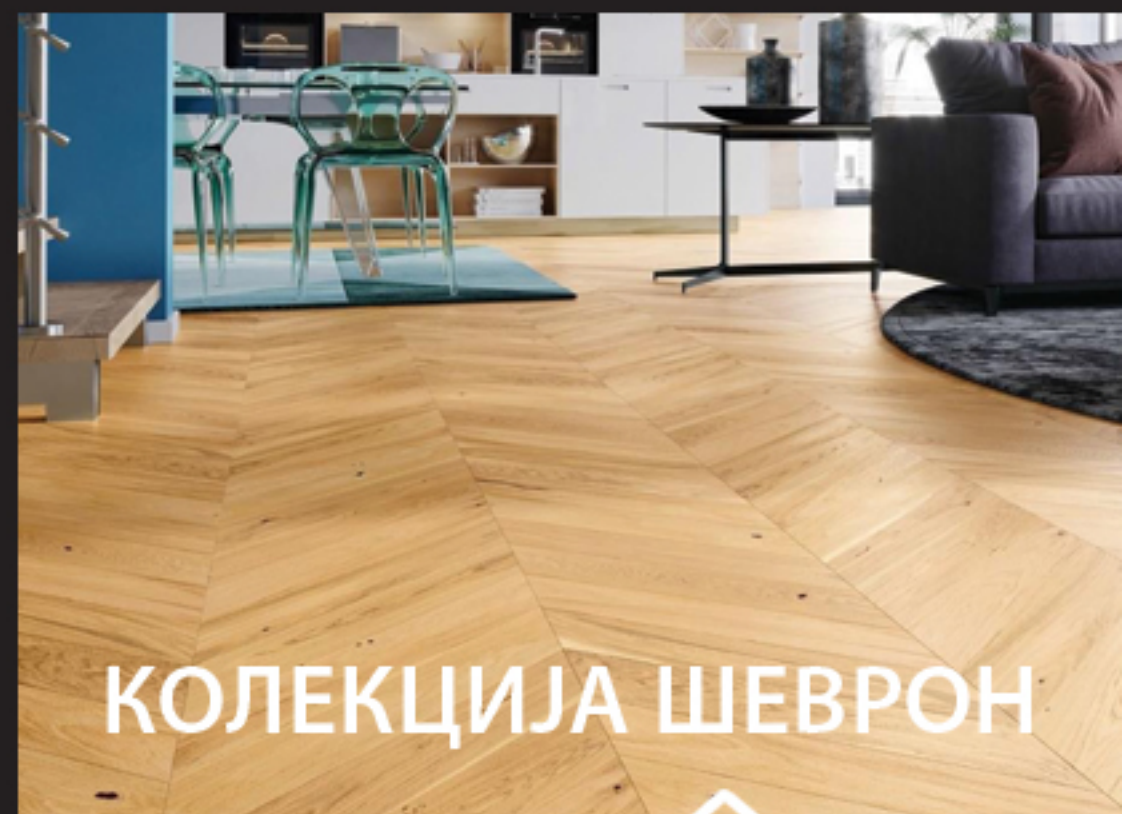

FLOOR
EXPERTS

Relax. We have it.

REAL
WOOD

КОЛЕКЦИЈА ШЕВРОН

ТРОСЛОЈНИ ГОТОВИ ПАРКЕТИ - КАТАЛОГ/ЦЕНОВНИК

 LESNA

Качанички пат (Јадранска магистрала) Б.Б.
Визбегово / Скопје
тел. 02 2650 459
WWW.LESNA.MK

ТРОСЛОЈНИ ГОТОВИ ПАРКЕТИ / ФРАНЦУСКИ ШЕВРОН