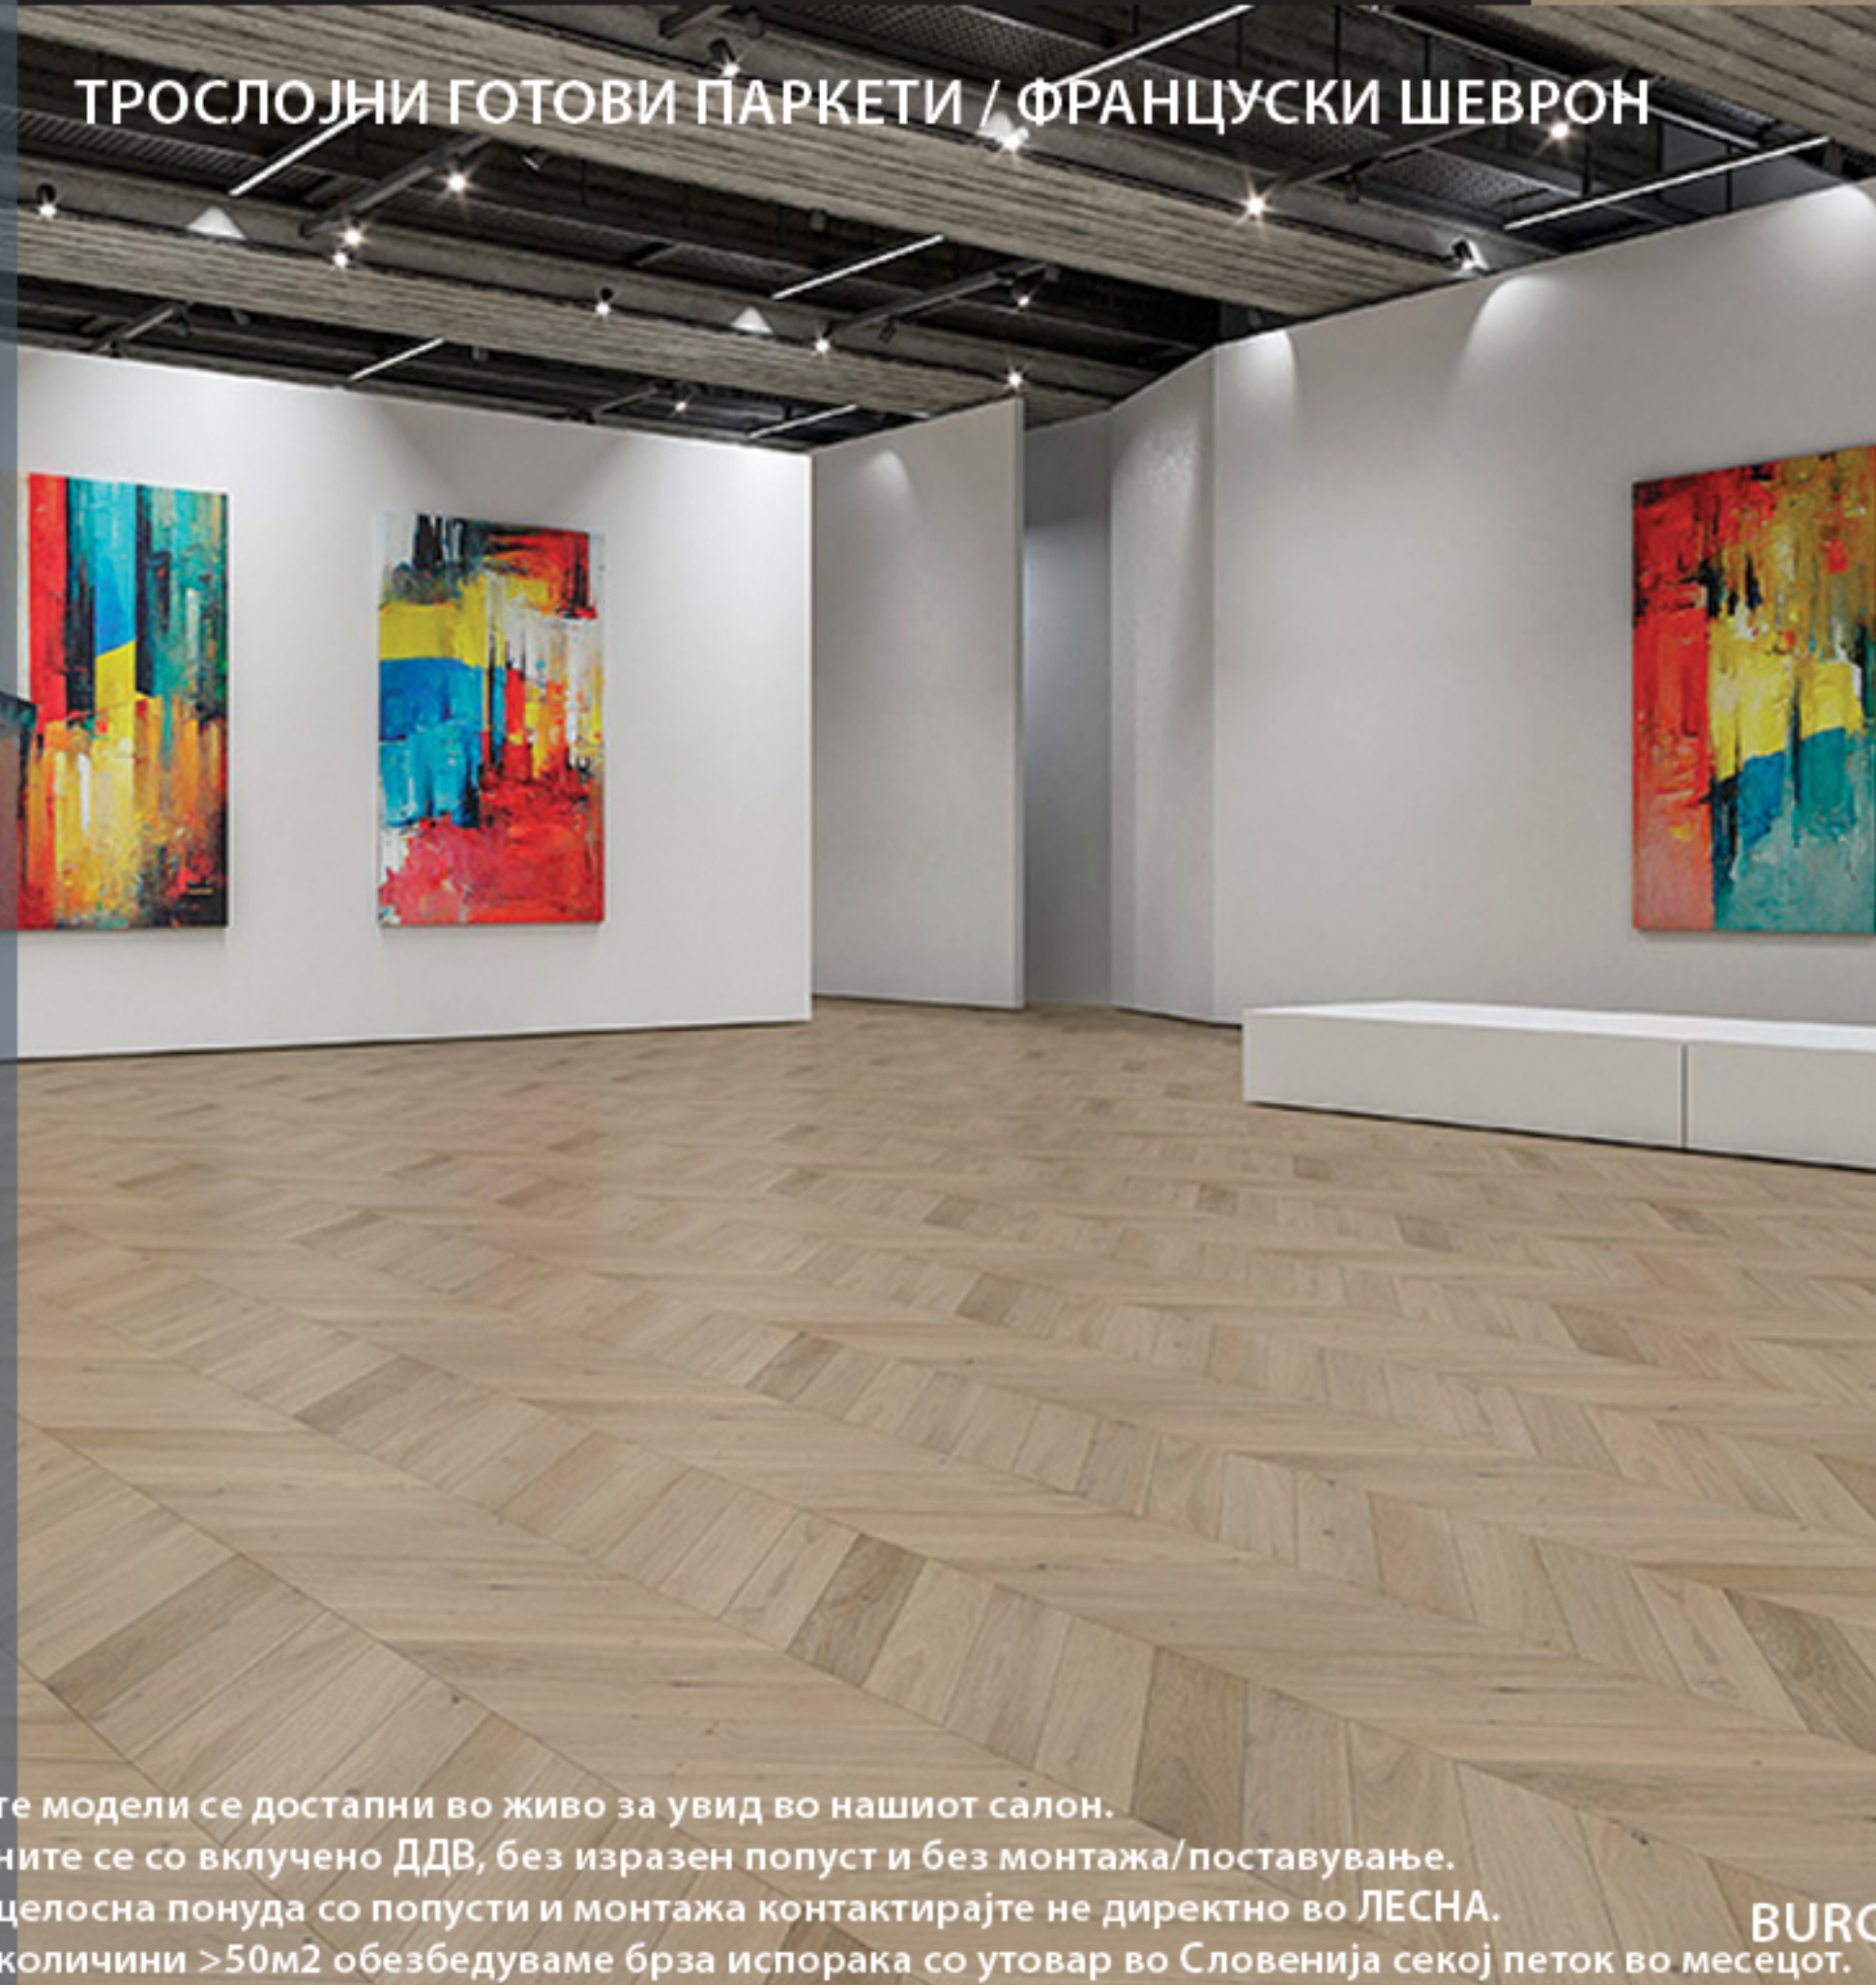

ТРОСЛОЈНИ ГОТОВИ ПАРКЕТИ / ФРАНЦУСКИ ШЕВРОН

ARTISAN CHEVRON COLLECTION/14mm

5100
ден/м²

ARTCHE-BUR100
BURGUNDY natural/pearl matt lacquer

Сите модели се достапни во живо за увид во нашиот салон.
Цените се со вклучено ДДВ, без изразен попуст и без монтажа/поставување.
За целосна понуда со попусти и монтажа контактирајте не директно во ЛЕСНА.
За количини >50м² обезбедуваме брза испорака со утовар во Словенија секој петок во месецот.