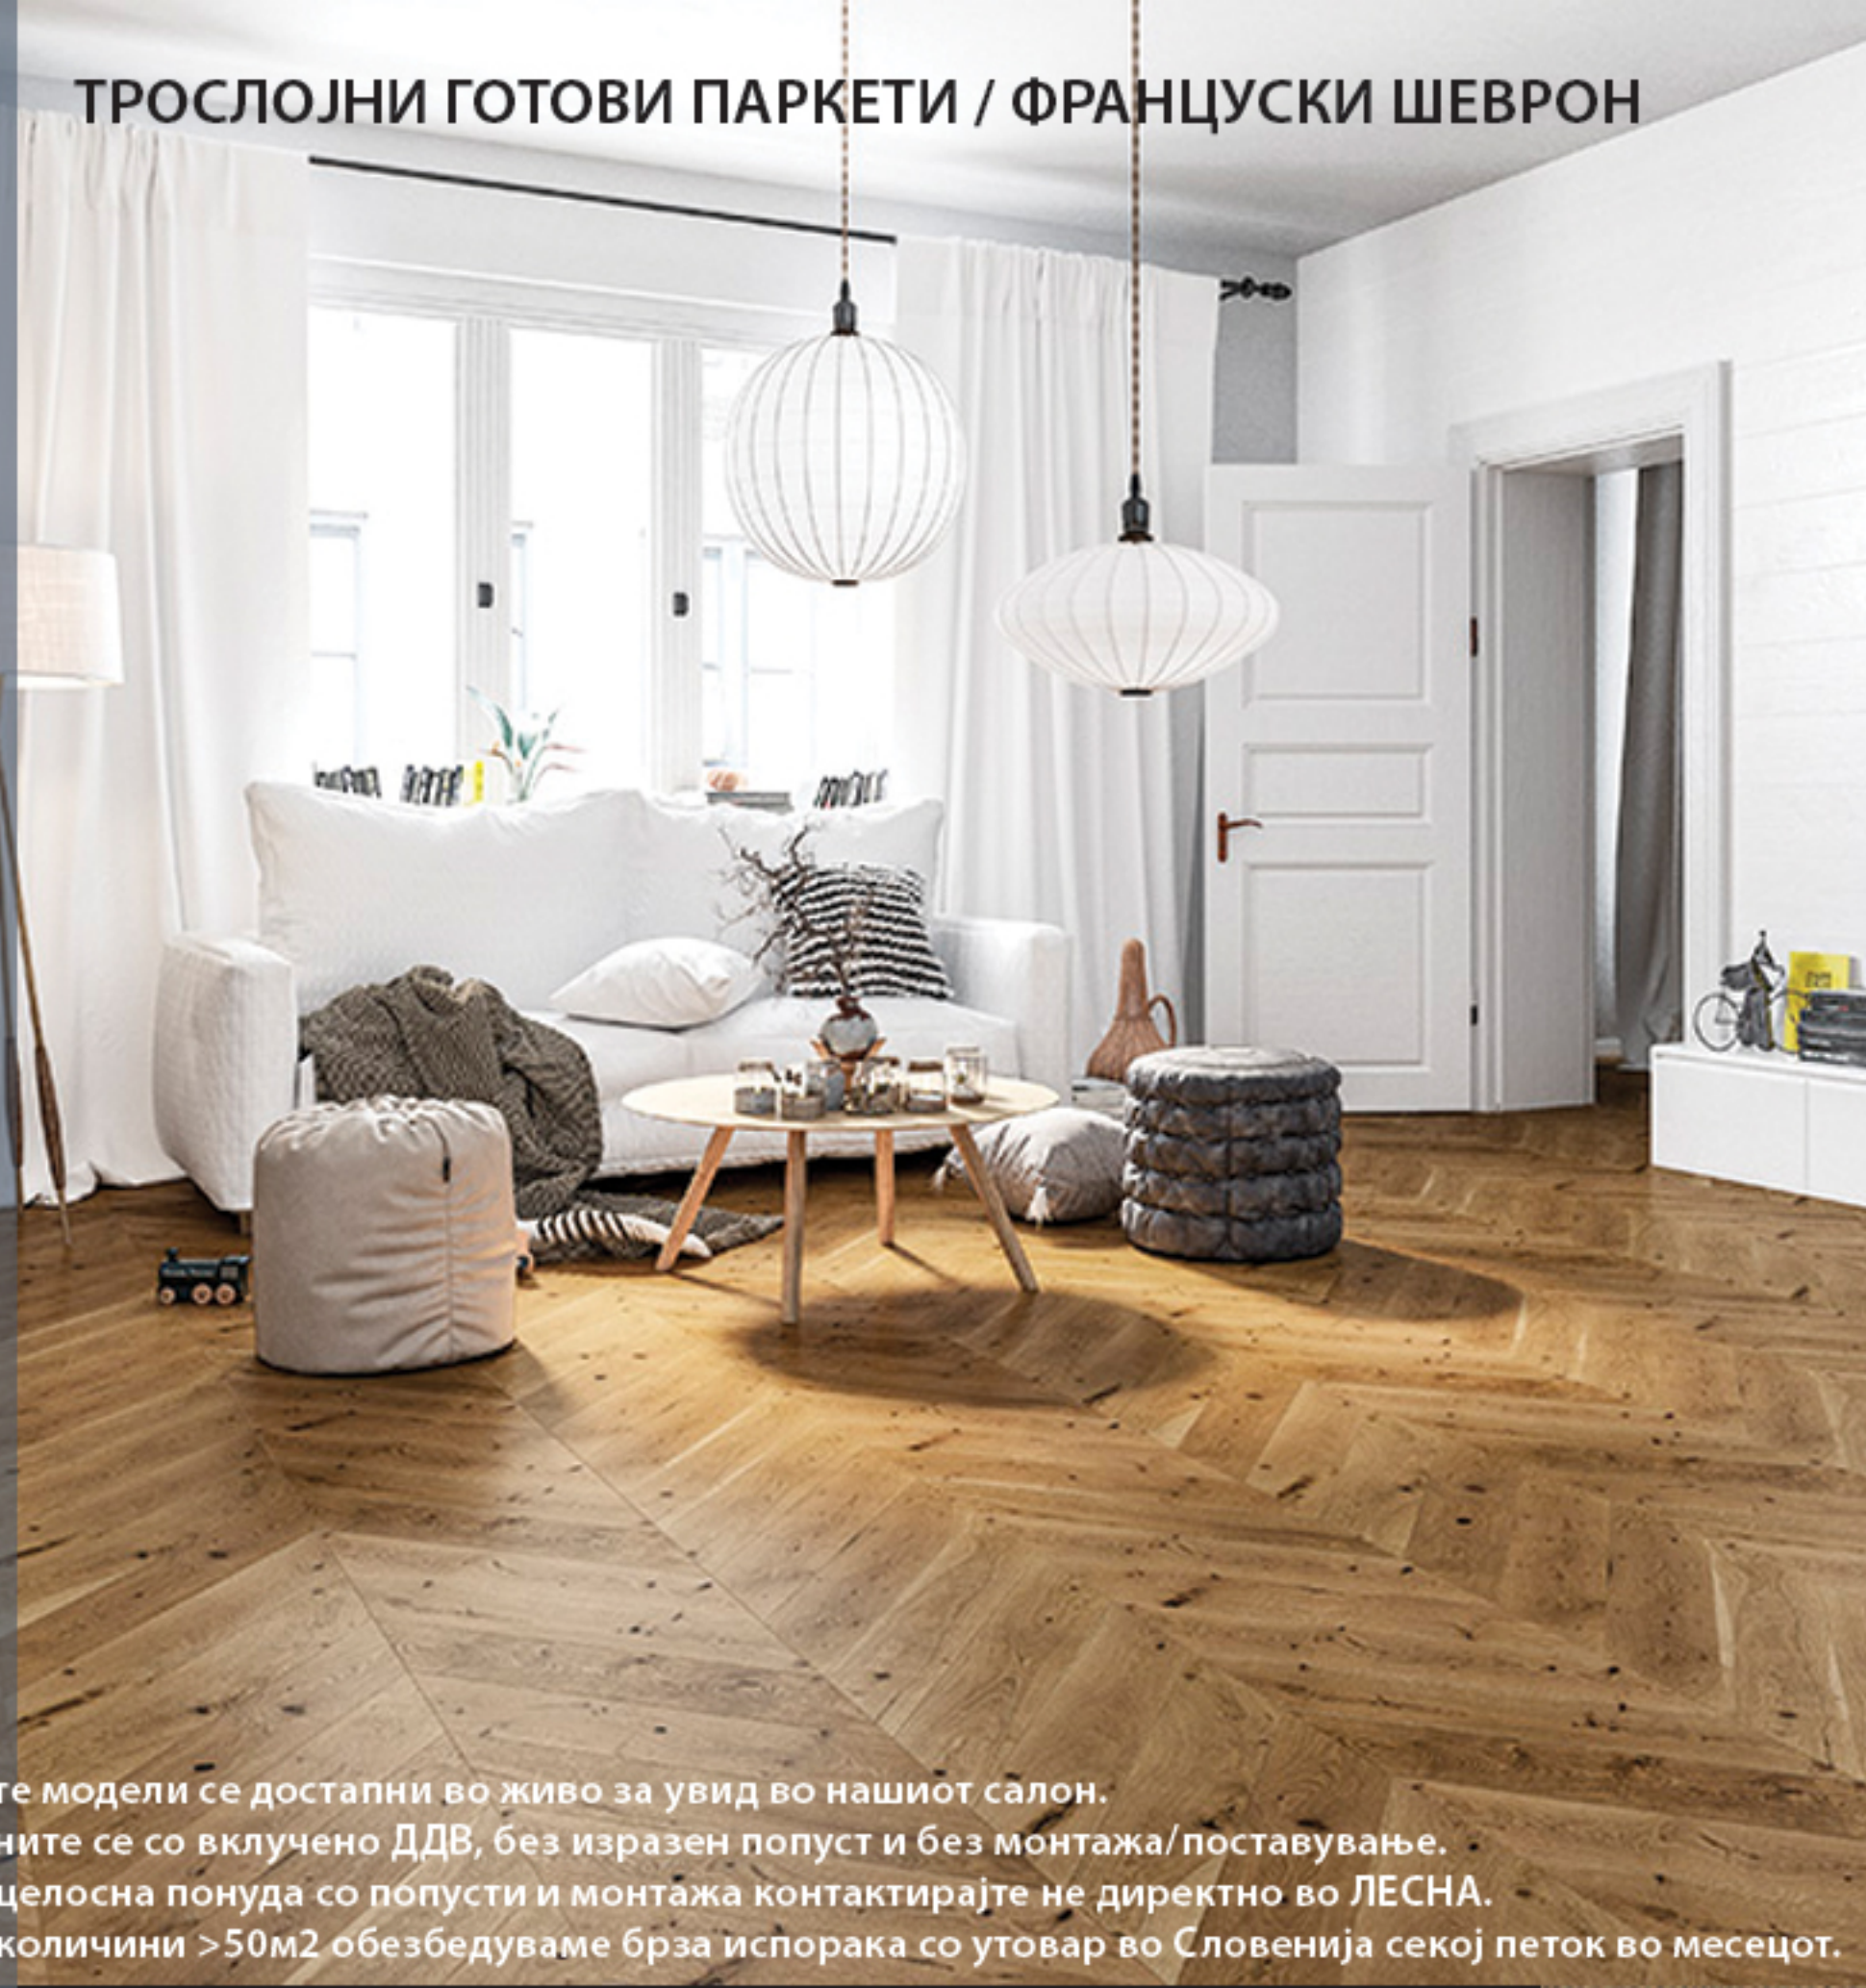

ТРОСЛОЈНИ ГОТОВИ ПАРКЕТИ / ФРАНЦУСКИ ШЕВРОН

ARTISAN CHEVRON COLLECTION/14mm

4700
ден/м²

ARTCHE-BOR100
BORDEAUX country/matt lacquer

Сите модели се достапни во живо за увид во нашиот салон.

Цените се со вклучено ДДВ, без изразен попуст и без монтажа/поставување.

За целосна понуда со попусти и монтажа контактирајте не директно во ЛЕСНА.

За количини >50м² обезбедуваме брза испорака со утовар во Словенија секој петок во месецот.