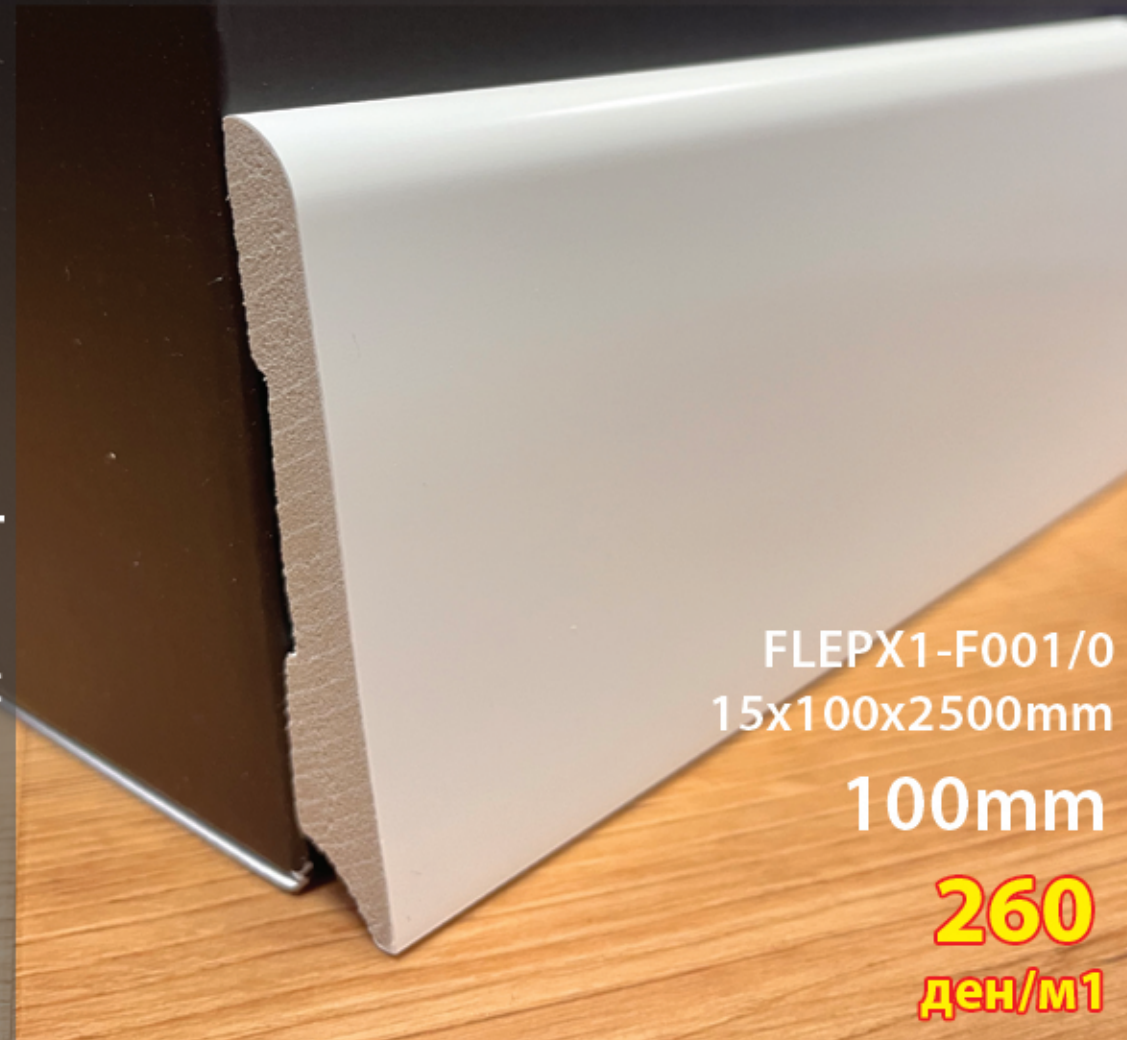

MDF-медијапанска фолирана

FLEM81-F001/0
16x80x2400mm

80mm

НА ЗАЛИХА

200
ден/м1

FLEMX3-F001/0
16x96x2400mm

100mm

240
ден/м1

MDF-медијапанска фолирана

НА ЗАЛИХА

PVC-100% водоотпорна

FLEM65-F001/0
18x58x2400mm

60mm

220
ден/м1

MDF-медијапанска фолирана

FLEM82-F001/0
18x78x2400mm

80mm

250
ден/м1

НА ЗАЛИХА

СИДНИ ЛАЈСНИ БЕЛА ПРОГРАМА (made in Italy)

By LESNA

FLOOR
EXPERTS

PVC-100% водоотпорна

FLEP61-F001/0
15x60x2500mm

60mm

190
ден/м1

FLEP60-F001/0
17x59x2500mm

60mm

310
ден/м1

исполна со полиуретан

PVC-100% водоотпорна

MDF-медијапанска фолирана