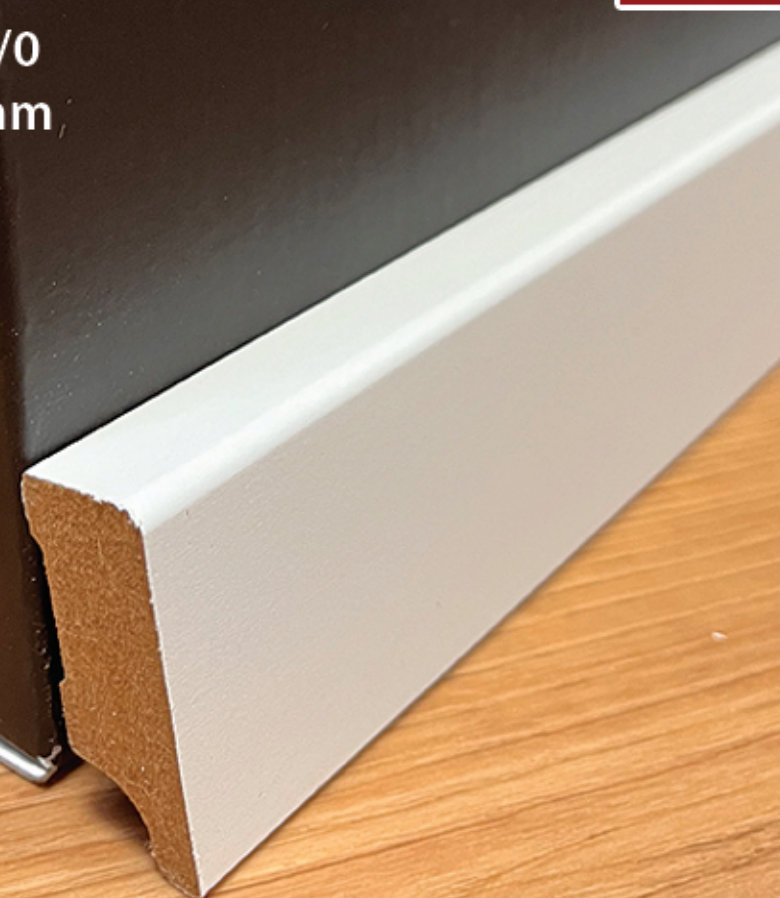

MDF-медијапанска фолирана

MDF-медијапанска фолирана