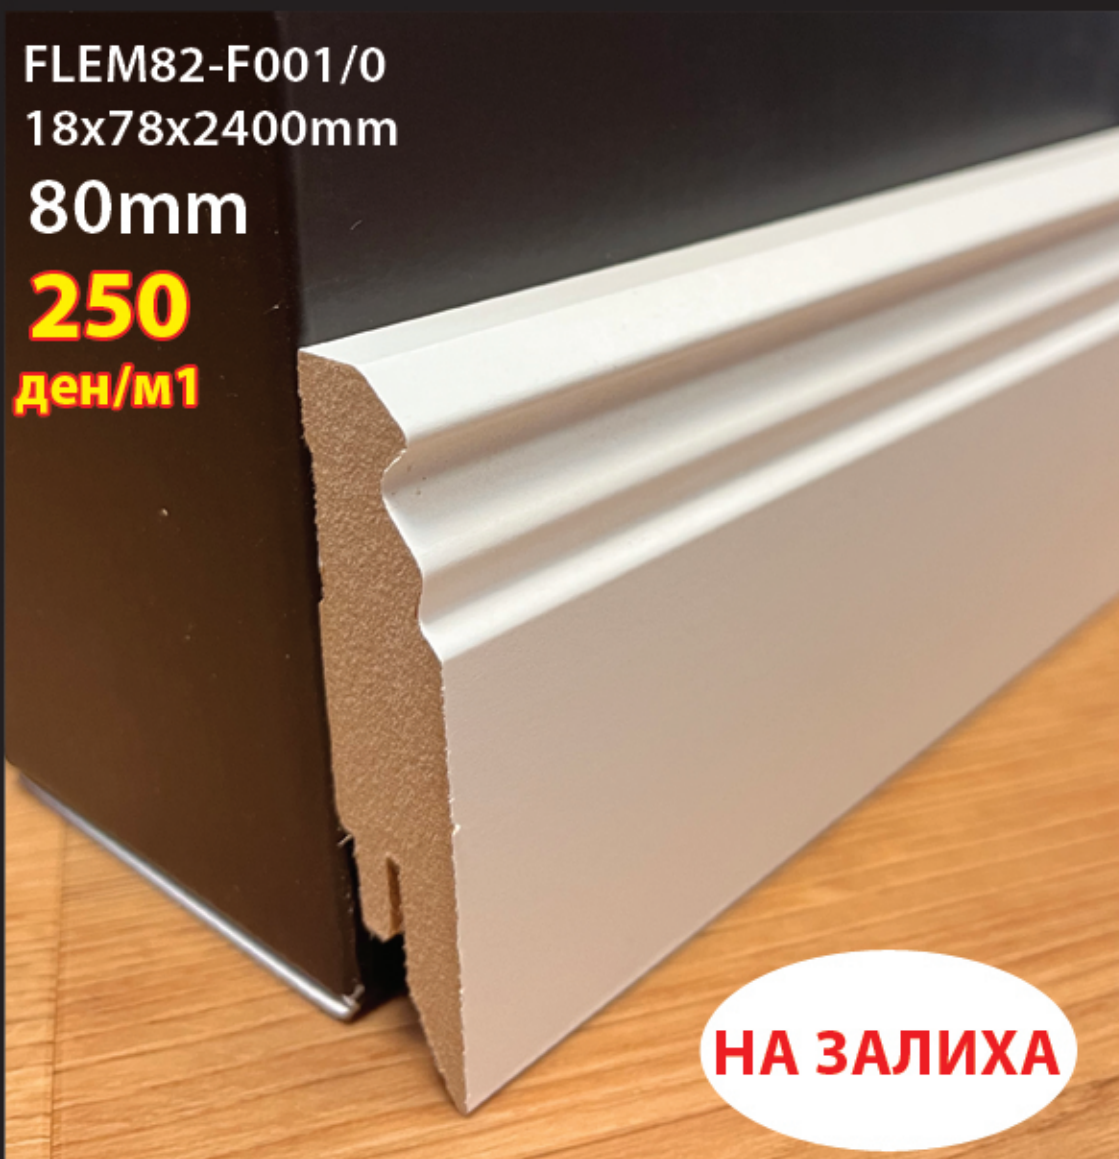

FLEM82-F001/0
18x78x2400mm

80mm

250
ден/м1