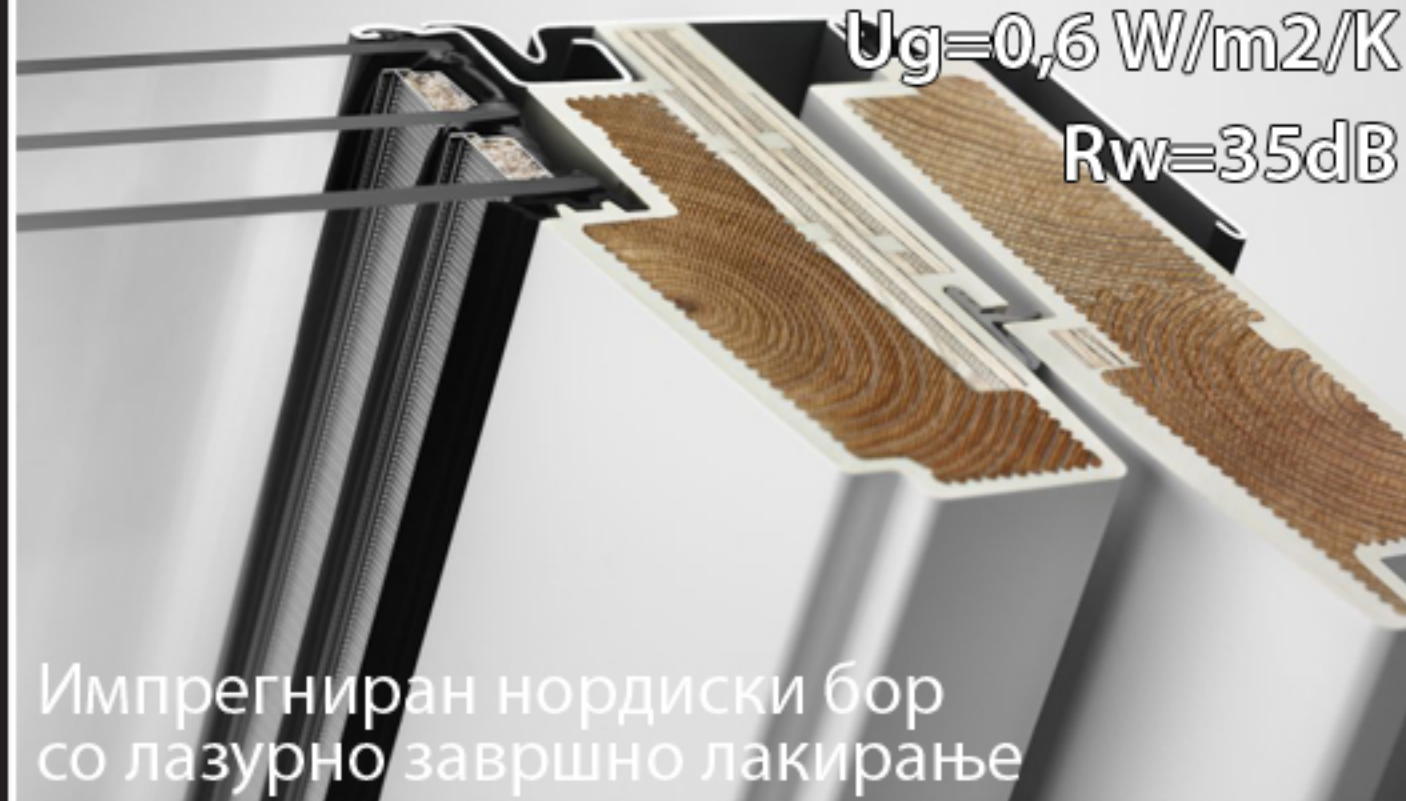

Импрегниран нордиски бор
со лазурно завршно лакирање

VELUX®