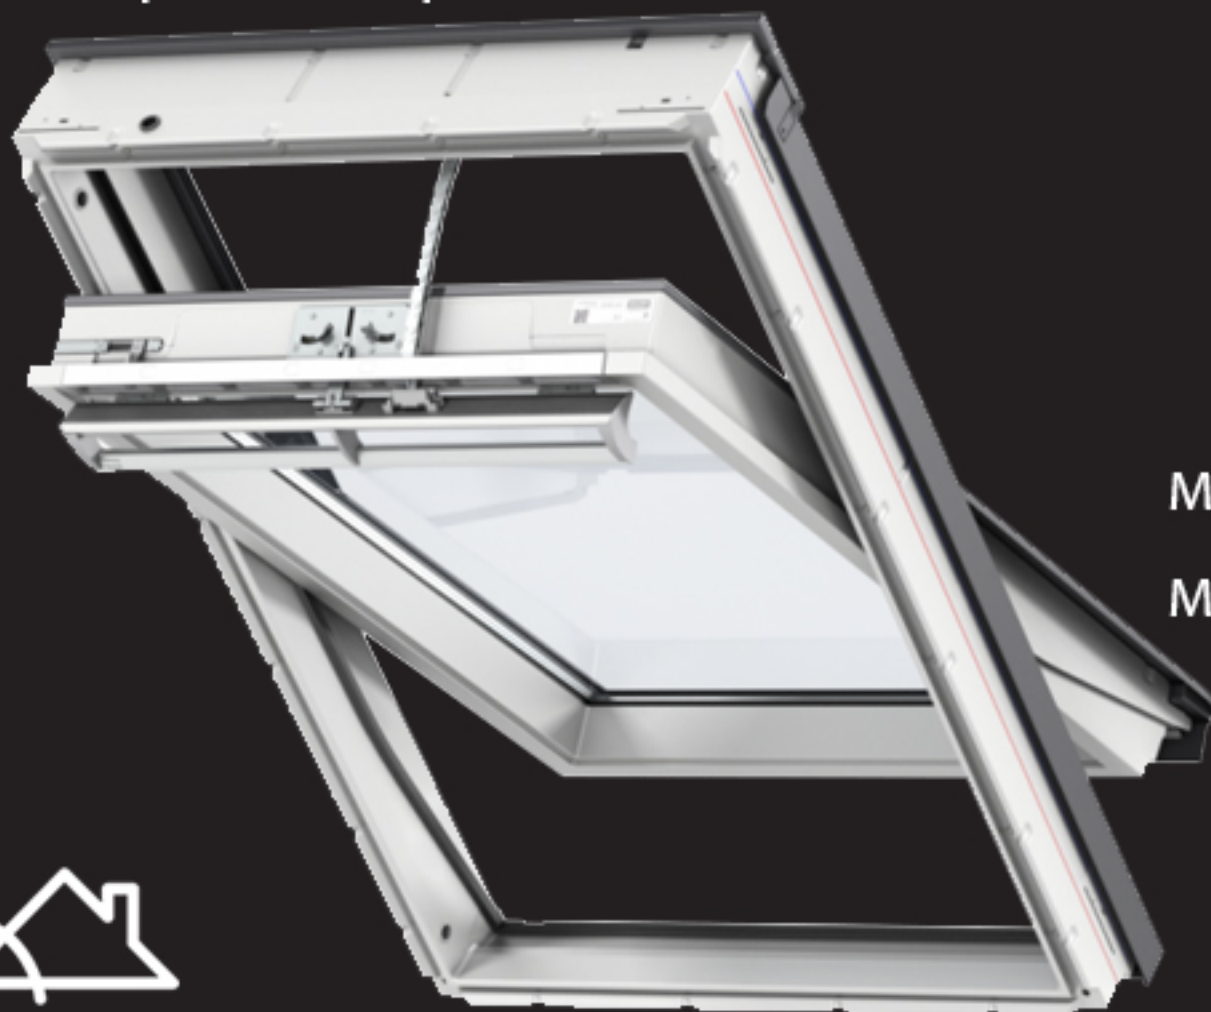

*електрично отварање 1064Z21A

*соларно отварање 1064Z30A

15°-90°

Интегрирано решение за целосен комфор

далечинско
отварање

сензор
за дожд

самочистечко
стакло

МОД. GLU 1064Z21A Електрично отварање