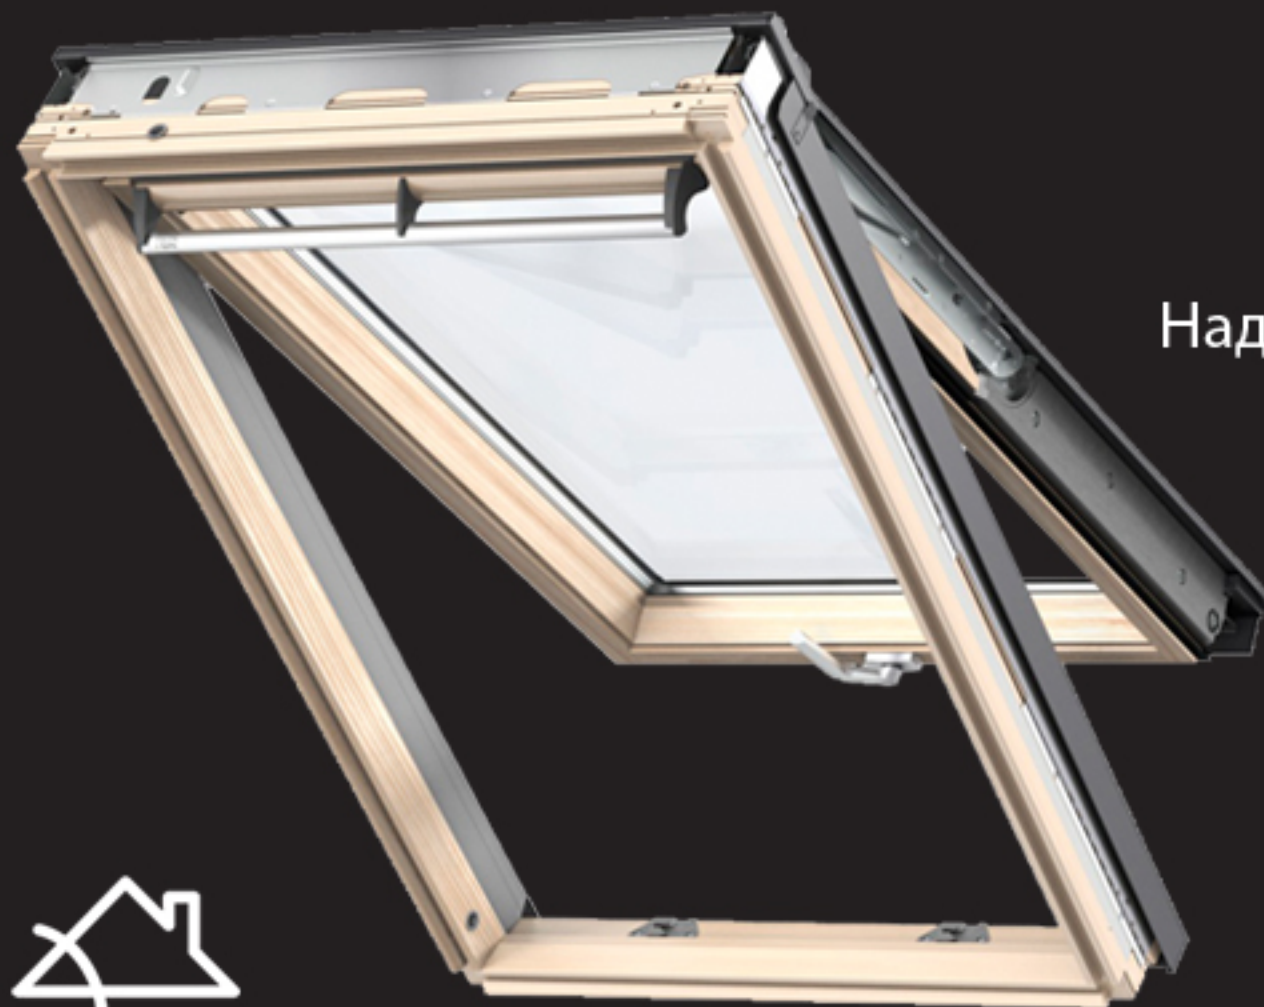

КРОВНИ ПРОЗОРЦИ

KOMFOR GNL 1064 - ТРОСЛОЈНО СТАКЛО
 рачно комбинирано отварање

GNL 1064 панорамско комбинирано отварање, горна+долна рачка

Надворешна АЛУ опшивка
 EDW 2000
 со сет за термо/хидро
 изолација
 со 10 години
 гаранција