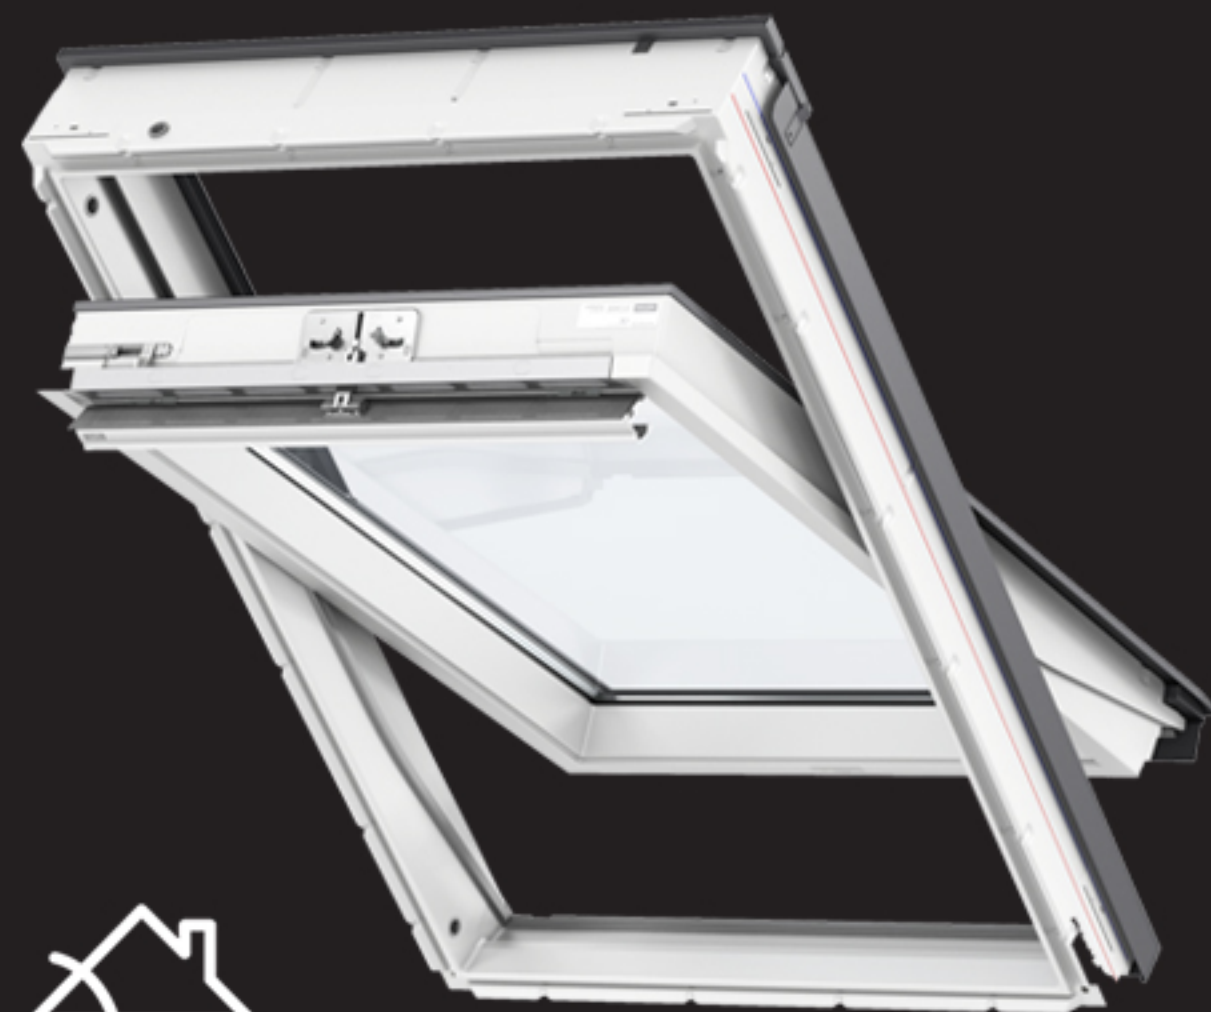

STANDARD (PU) бел / трослојно стакло
рачно горно отварање
(опционално Б-долна рачка)