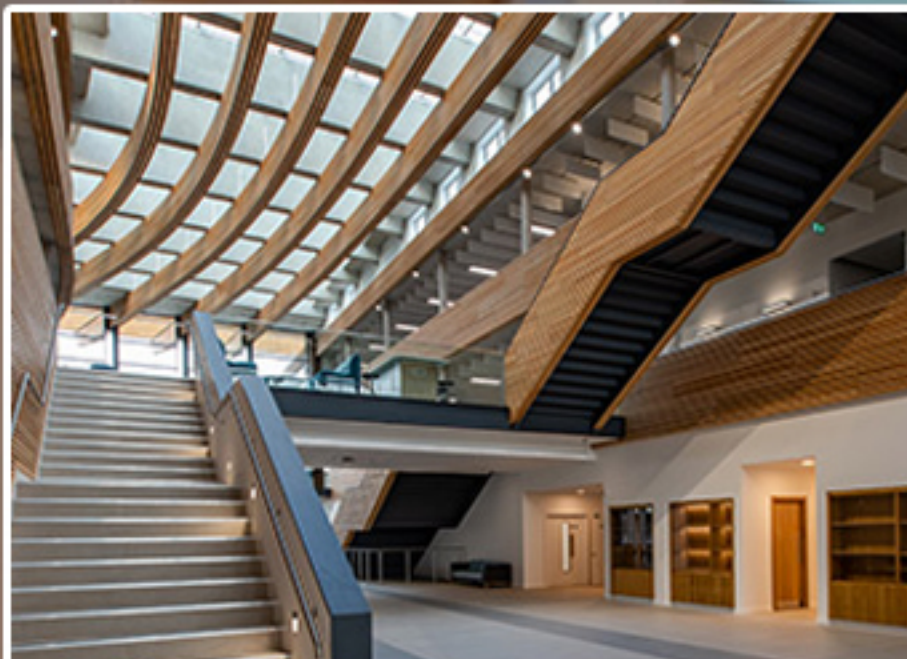

признаен светски лидер
за кровни прозорци

перфектна техничка
изработка

100% стабилност и сигурност
против протекување

одлични термо-звучни
карактеристики

широк избор на ролетни
за заштита од сонце

монтажа од сертифицирани
VELUX монтери