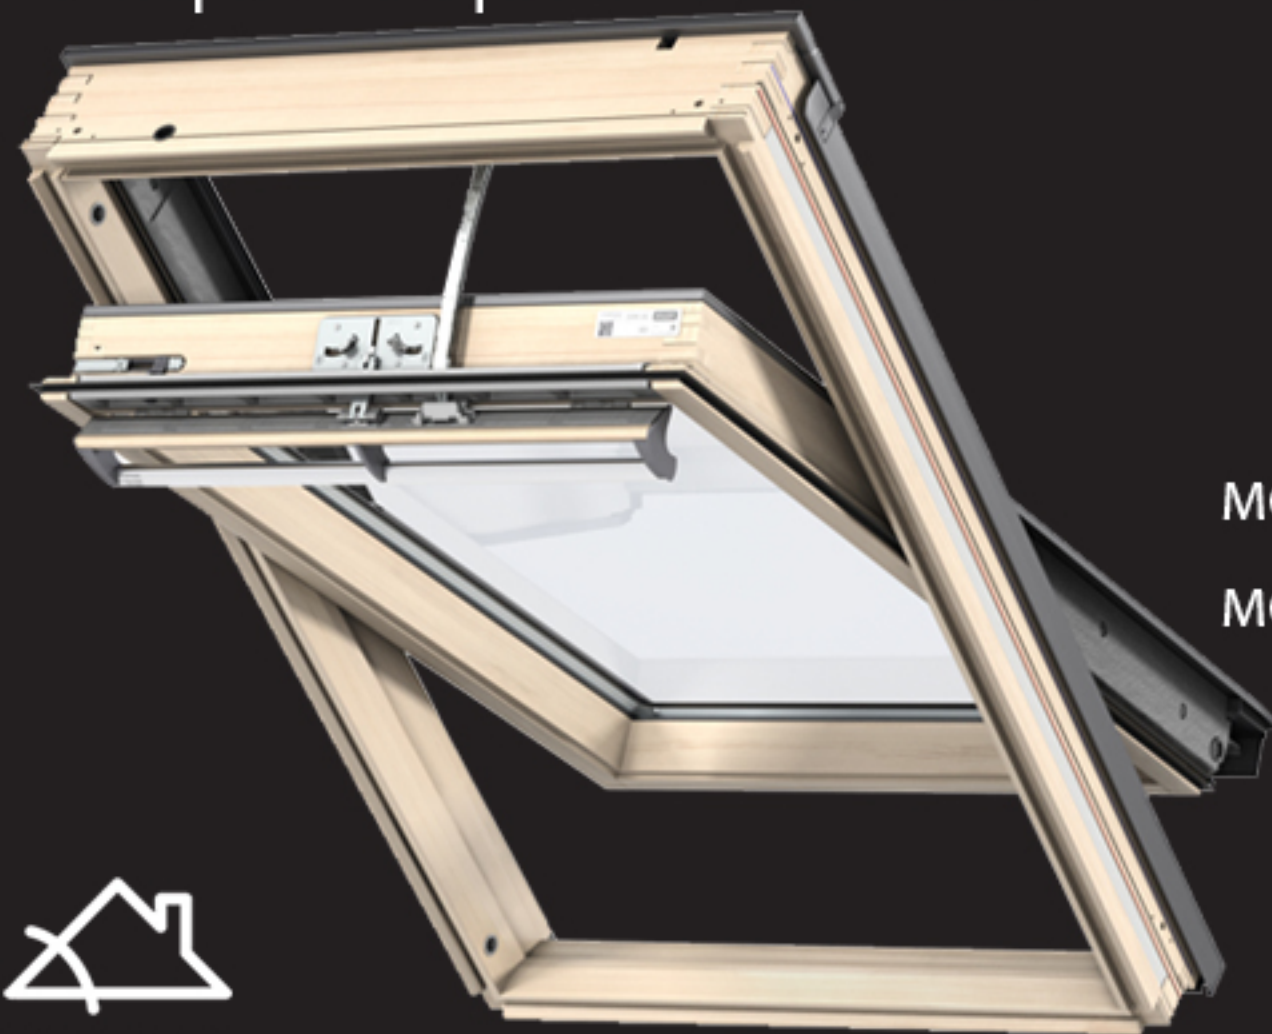

GLL KOMFOR

*електрично отварање 1064Z21A

*соларно отварање 1064Z30A

15°-90°

ТРОСЛОЈНО КАЛЕНО СТАКЛО

6/15/3/15/4

$U_g=0,6 \text{ W/m}^2/\text{K}$

$R_w=35\text{dB}$