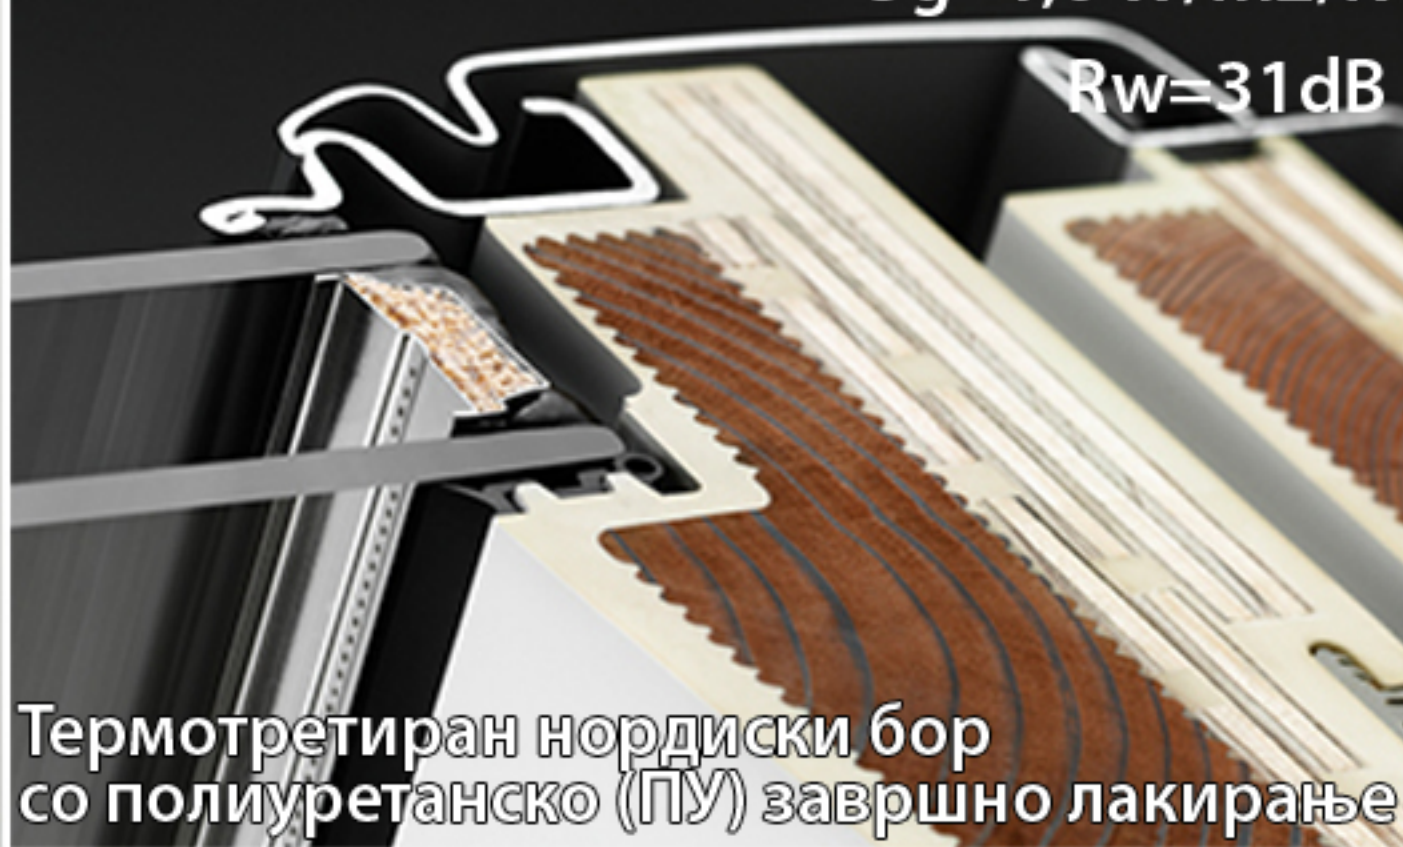

ДВОСЛОЈНО КАЛЕНО СТАКЛО 4/16Ar/4

$U_g=1,0 \text{ W/m}^2/\text{K}$

$R_w=31 \text{ dB}$