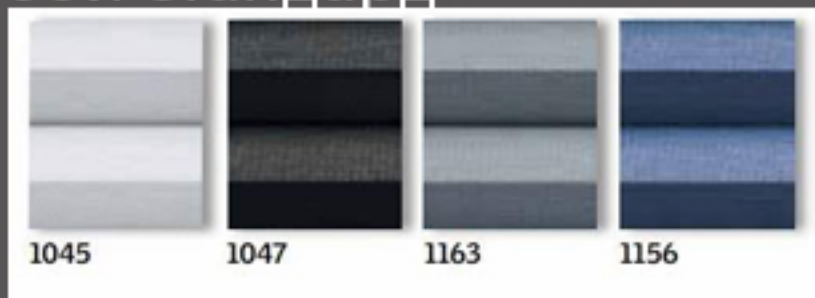

бои стандард