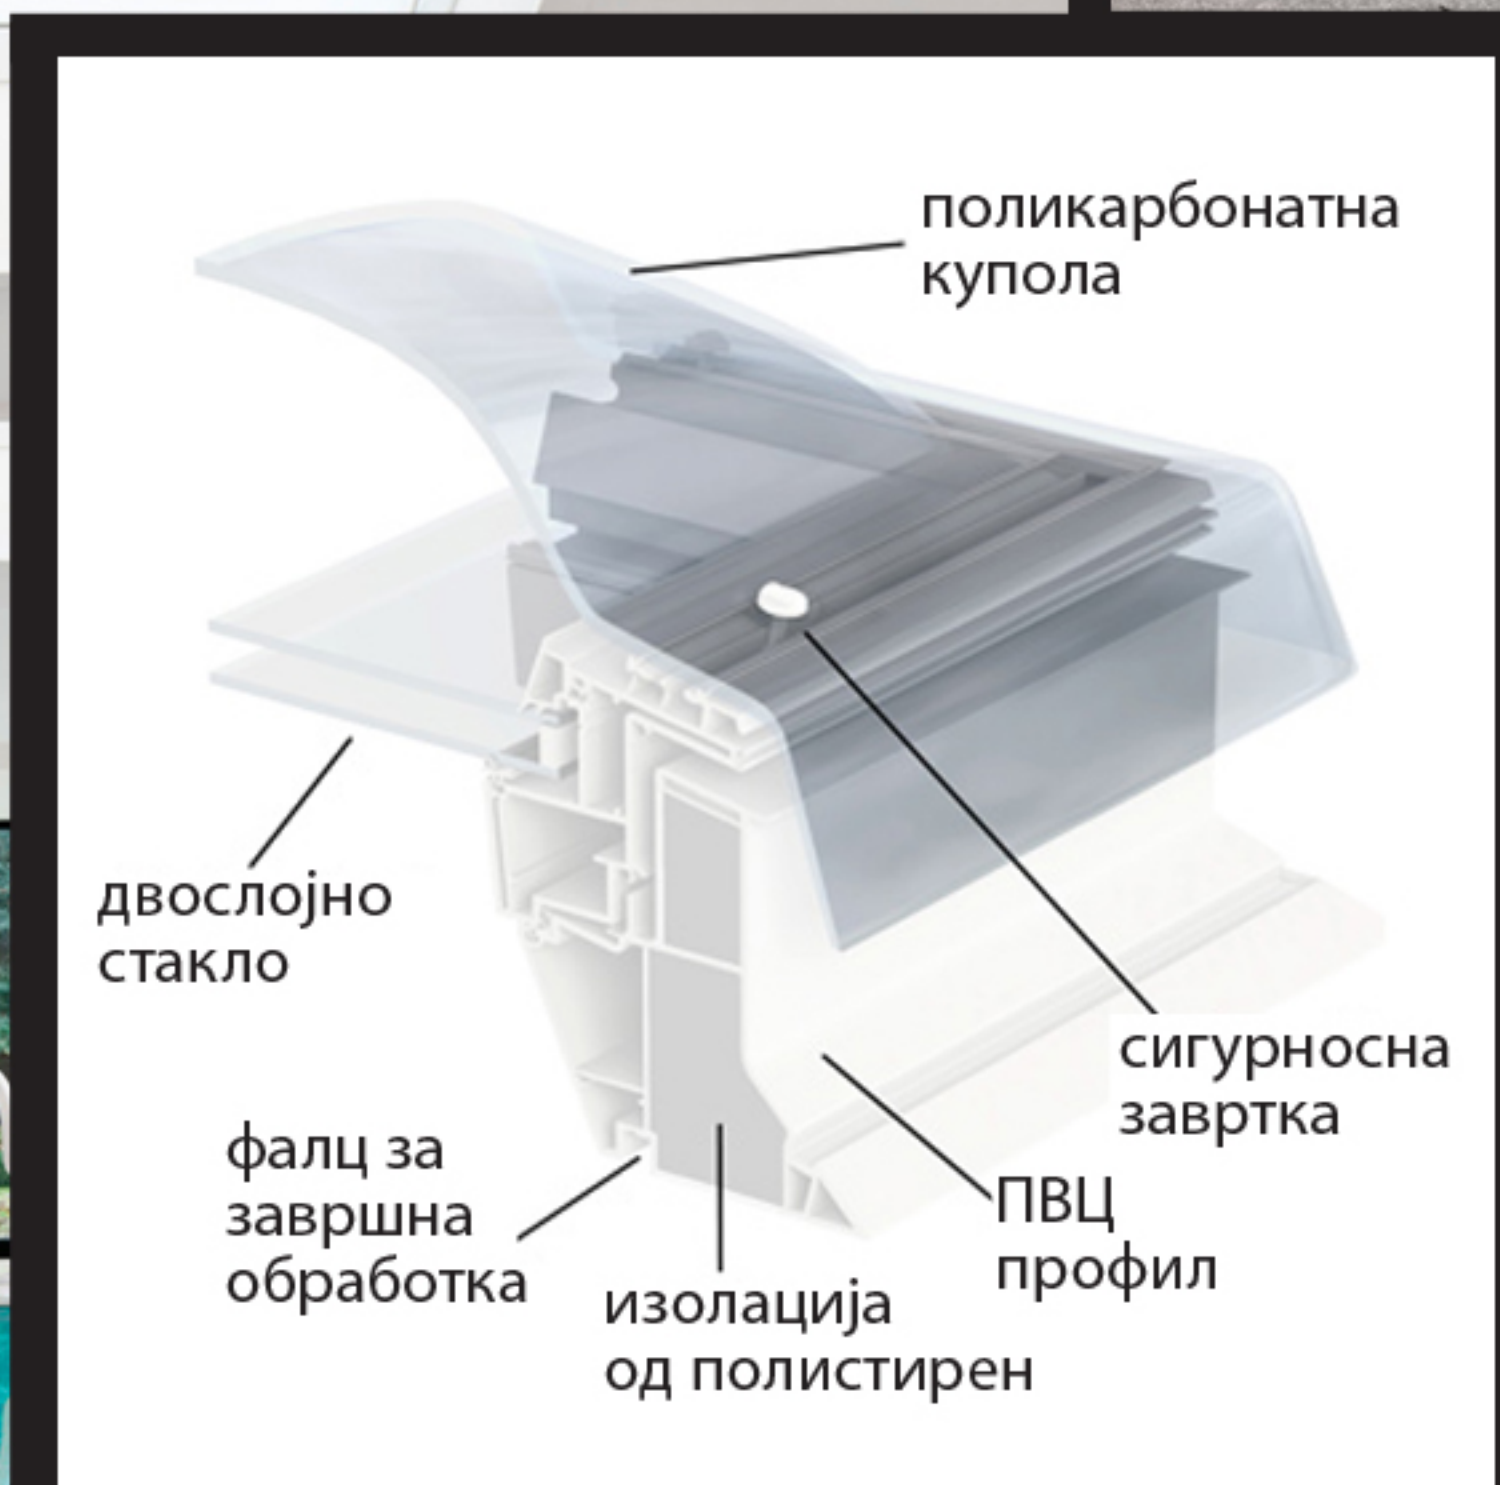

СХР

прозорец за рамни кровови
за излез на кров
рачно отварање

СХР 0473Q рачно отварање

90x120	по нарачка	116.400 ден
100x100	по нарачка	107.800 ден
120x120	по нарачка	132.500 ден

Електрично отварање не е можно

Други димензии не се можни

ДРУГИ КРОВНИ РЕШЕНИЈА