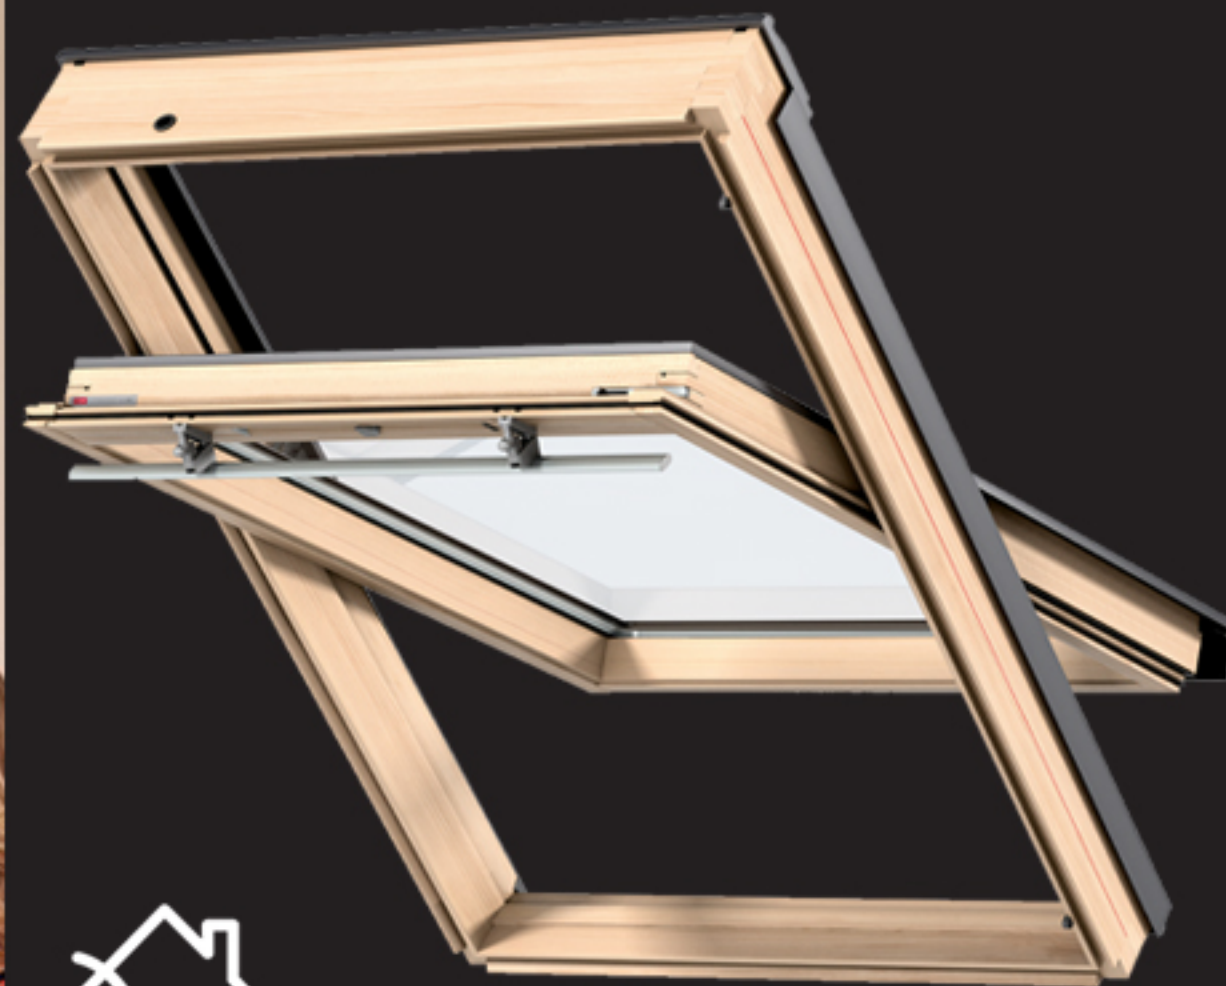

(MK 04) 78x98 по нарачка **33.300 ден**

(MK 06) 78x118 по нарачка **35.500 ден**

(MK 08) 78x140 по нарачка **38.600 ден**

(PK 10) 94x140 по нарачка **44.000 ден**

КРОВНИ ПРОЗОРЦИ

STANDARD PLUS
 рачно горно отварање
 (опционално Б-долна рачка)