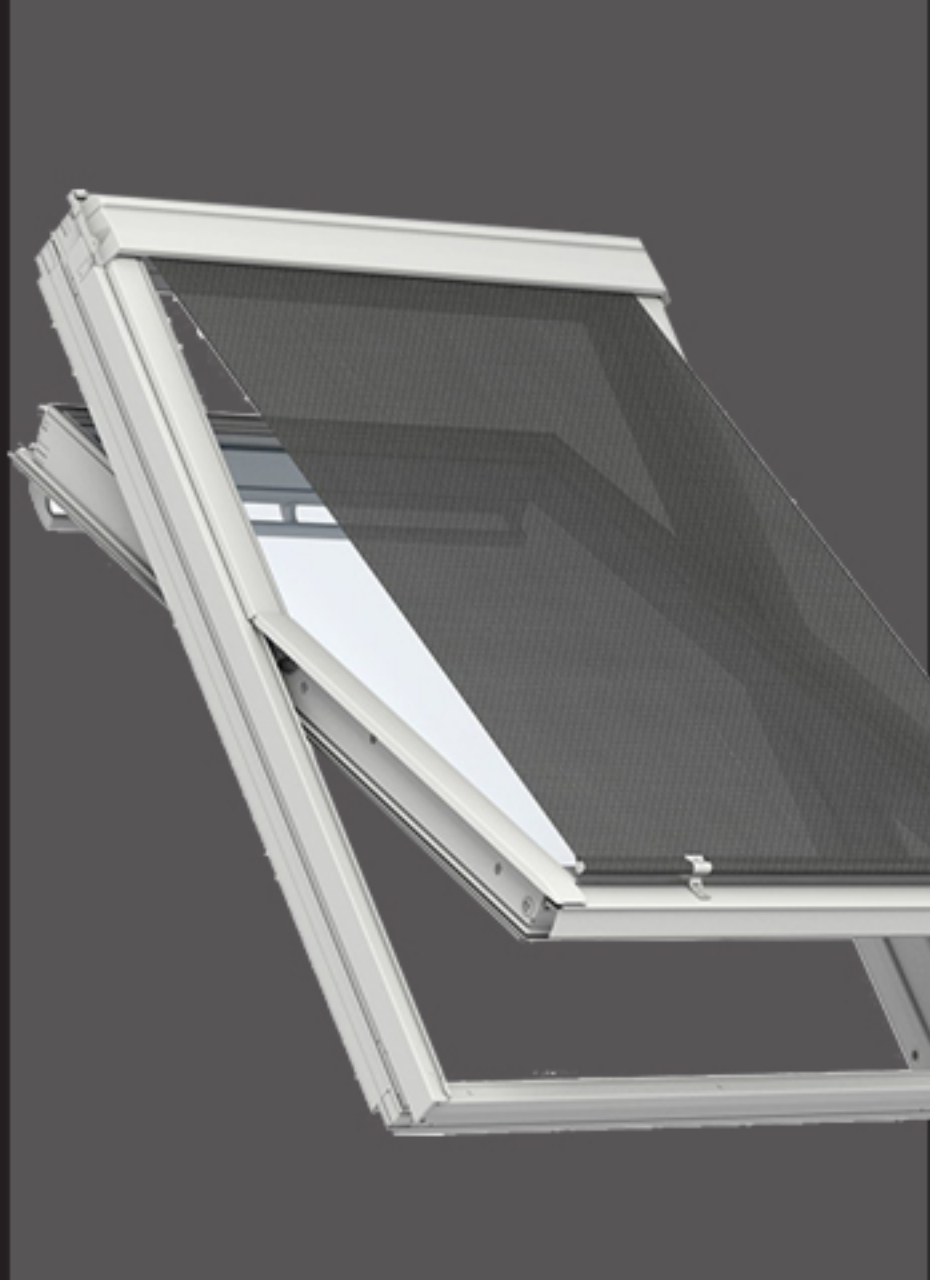

MHL надворешна тенда

Спречува директно влијание на сонцето врз стаклото и заштитува од топлина

Се управува од внатрешната страна на прозорецот

Изработена е од карбонски влакна и е исклучително отпорна на атмосферски влијанија

Дава ефект на дифузно засенчување во просторот а сепак е прозирна, низ неа се гледа и обезбедува контакт со надворешниот простор

Бои: црна

На залиха

На залиха (СК --) 55/78-98 **4.200 ден**

На залиха (FK --) 66/98-118-140 **4.900 ден**

На залиха (МК --) 78/98-118-140-160 **5.300 ден**

по нарачка (PK --) 94/118-140 **6.400 ден**

по нарачка (SK --) 114/118-140 **6.500 ден**

ВЕЛУКС ролетните димензиски одговараат само за Велукс прозорци, не и за други брендови

VELUX®