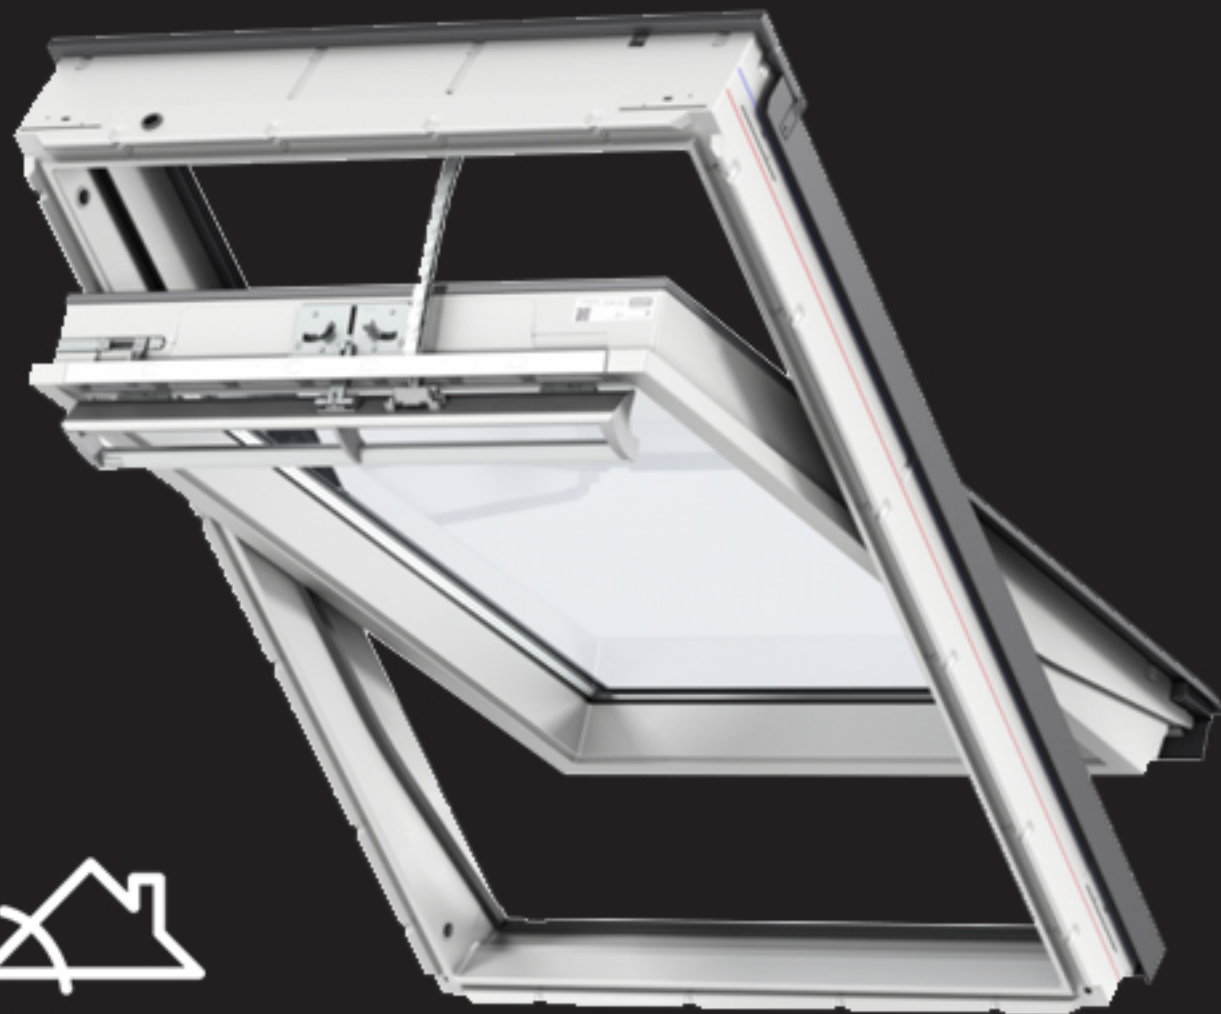

GGU PREMIUM-INTEGRA (PU) - БЕЛ
електрично отварање

10
YEARS
GUARANTEE

Електрично отварање
на далечински управувач

КРОВНИ ПРОЗОРЦИ