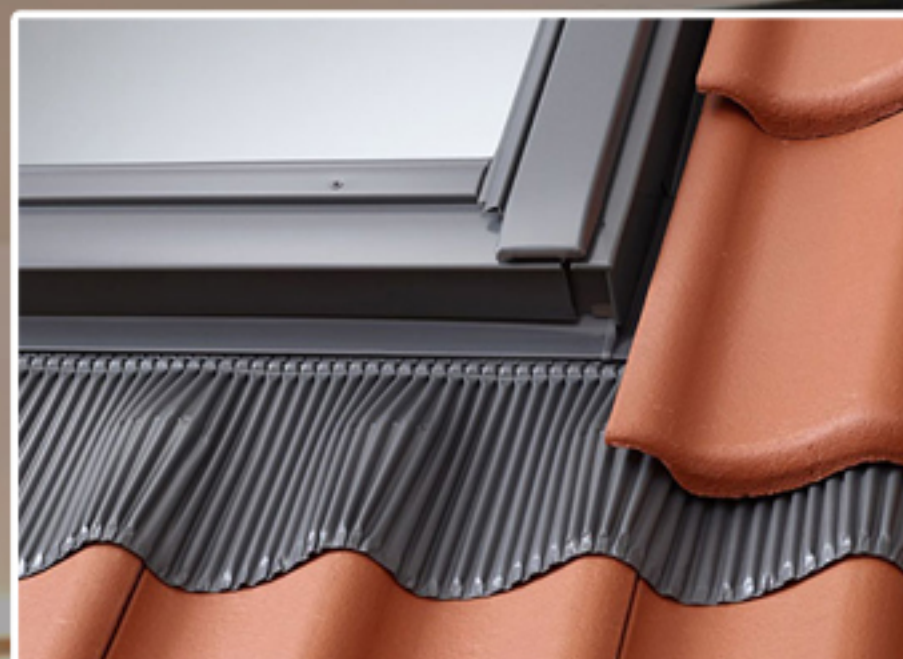

100% стабилност и сигурност
против протекување