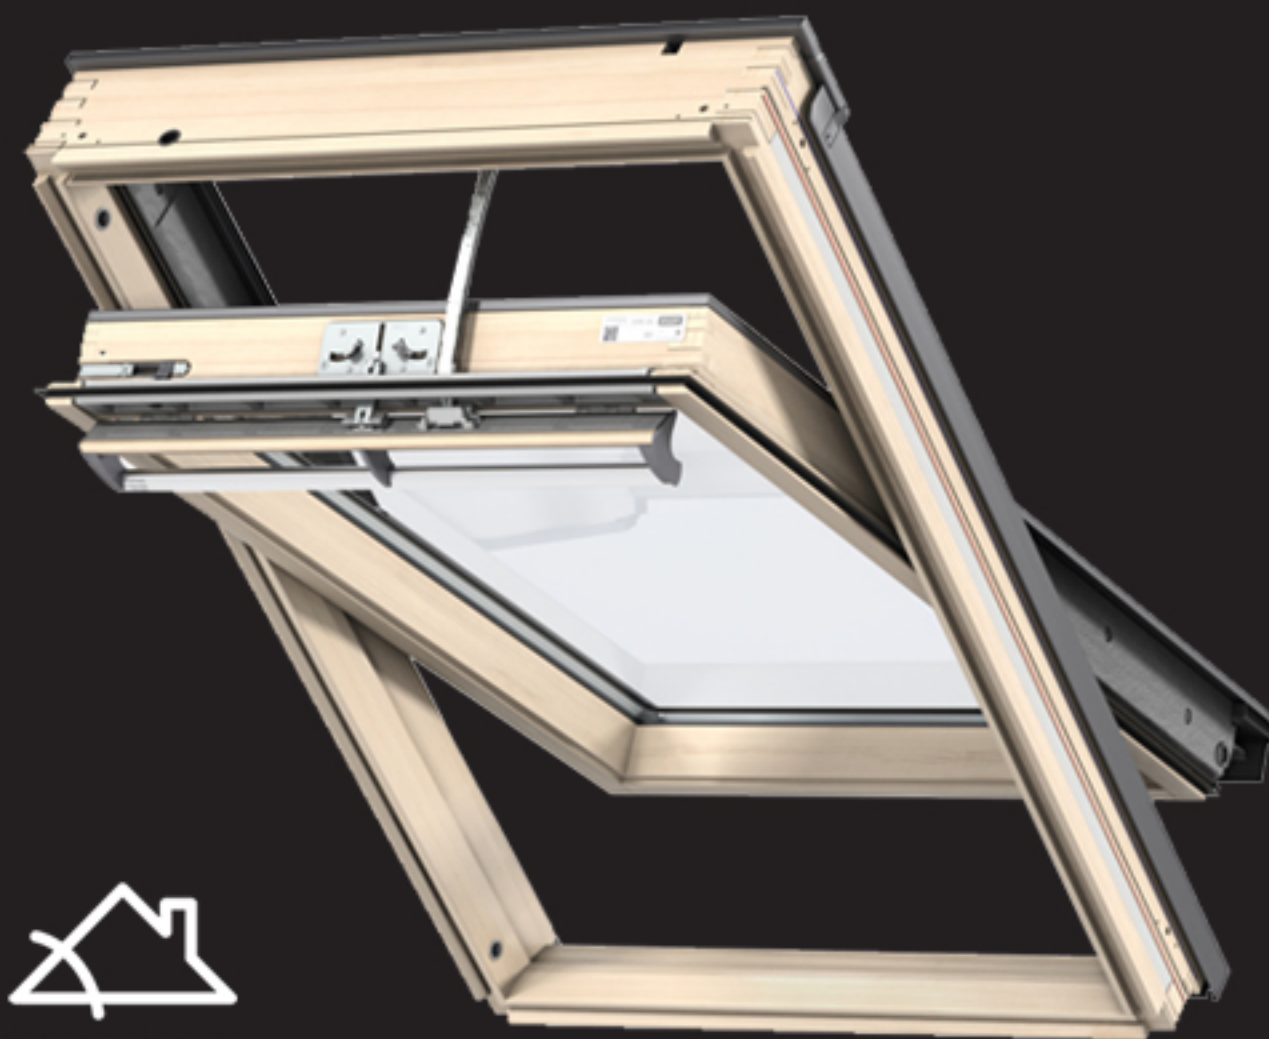

Термотретиран нордиски бор со полиуретанско (ПУ) завршно лакирање

10 YEARS GUARANTEE

VELUX®

КРОВНИ ПРОЗОРЦИ

GGL PREMIUM-INTEGRA
 електрично отварање

10
 YEARS
 GUARANTEE

ТРОСЛОЈНО СТАКЛО (тип 70) 3+3/15/4
 $U_g=1,0 \text{ W/m}^2/\text{K}$
 $R_w=35\text{dB}$