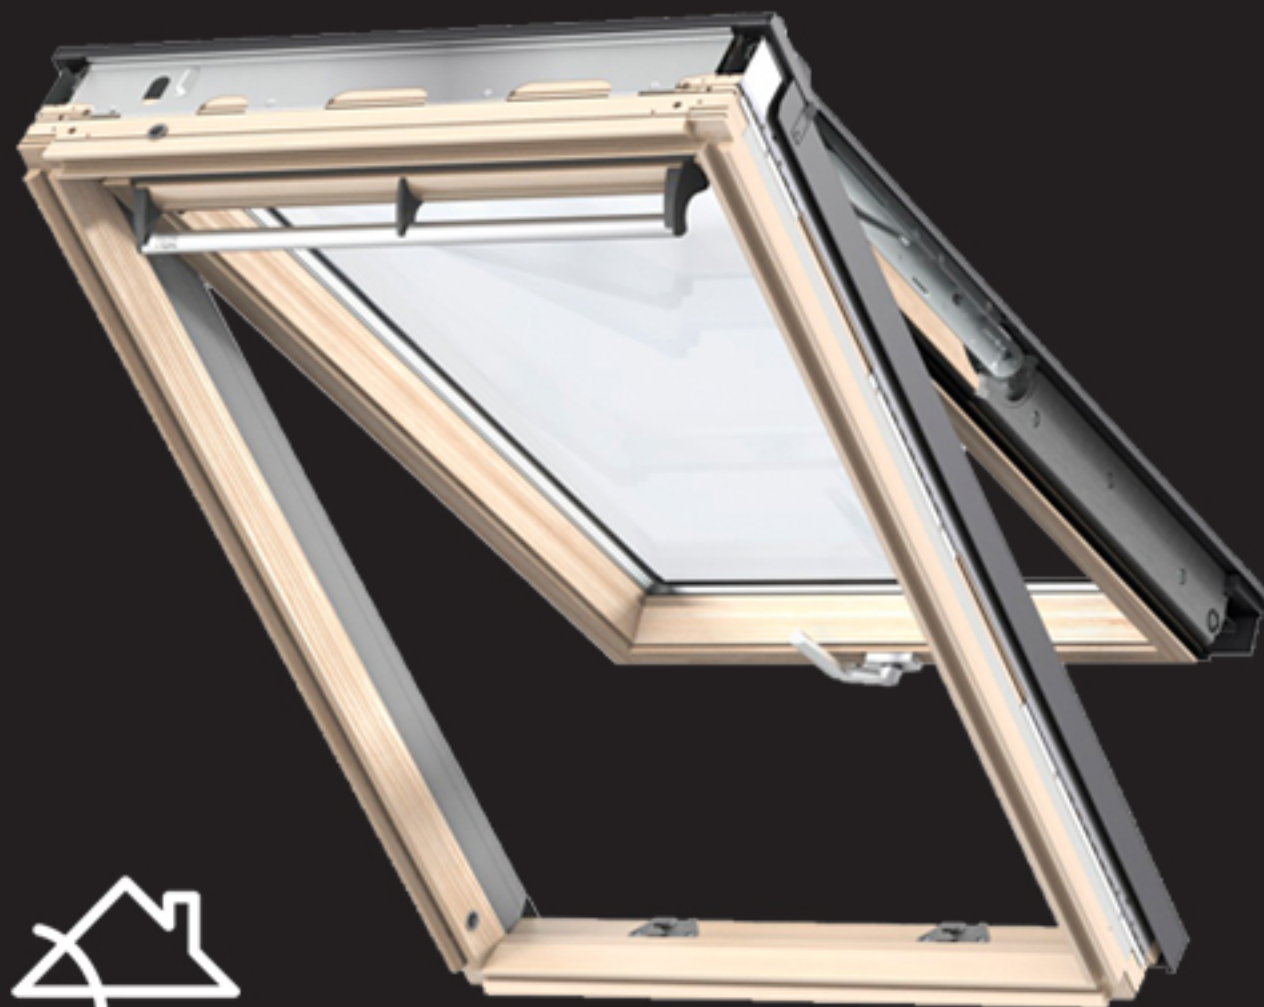

PREMIUM GPL 3070
рачно комбинирано отварање