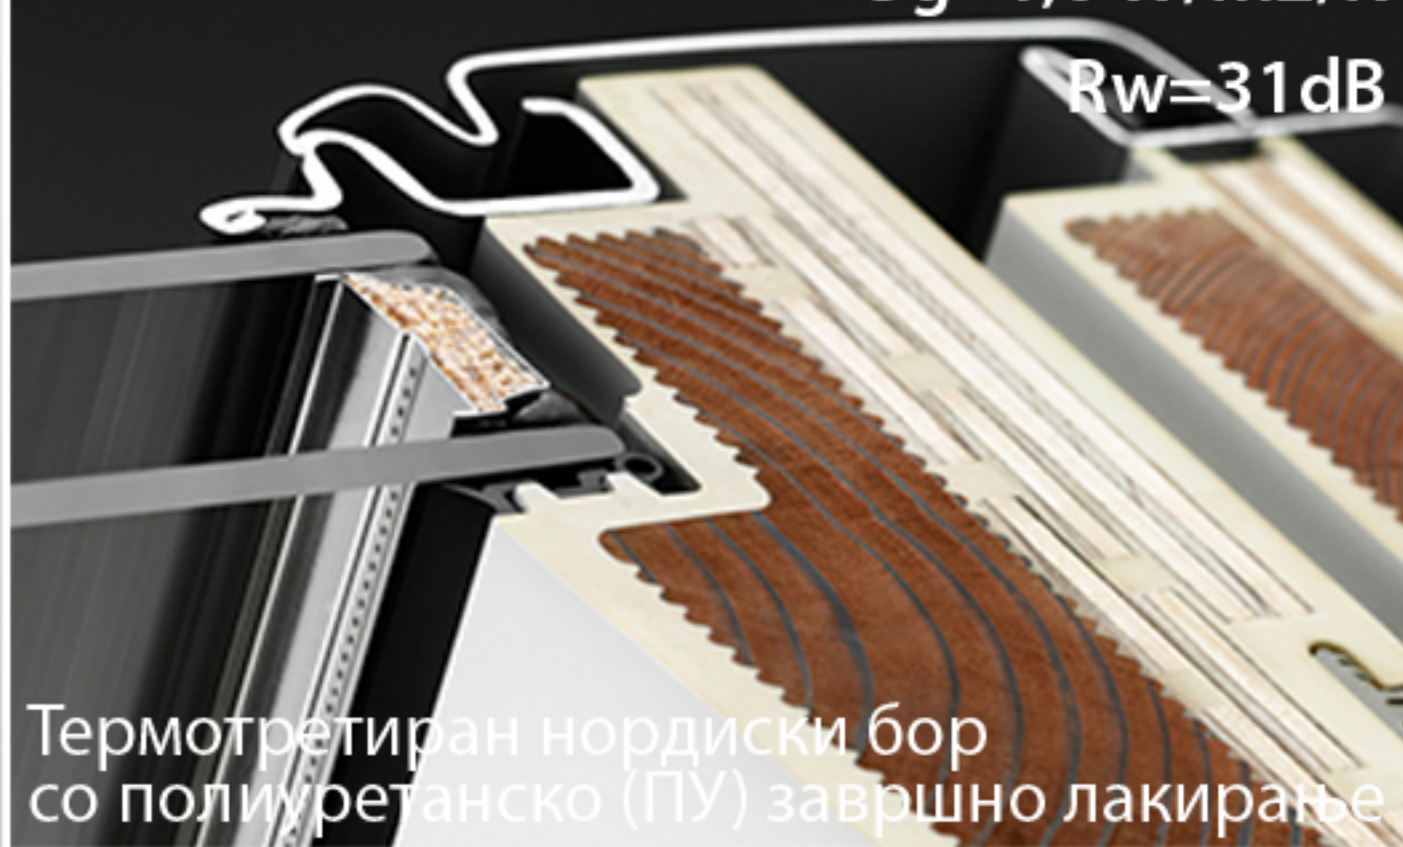

15°-90°

ДВОСЛОЈНО КАЛЕНО СТАКЛО 4/16Ar/4

$U_g=1,0 \text{ W/m}^2/\text{K}$

$R_w=31 \text{ dB}$