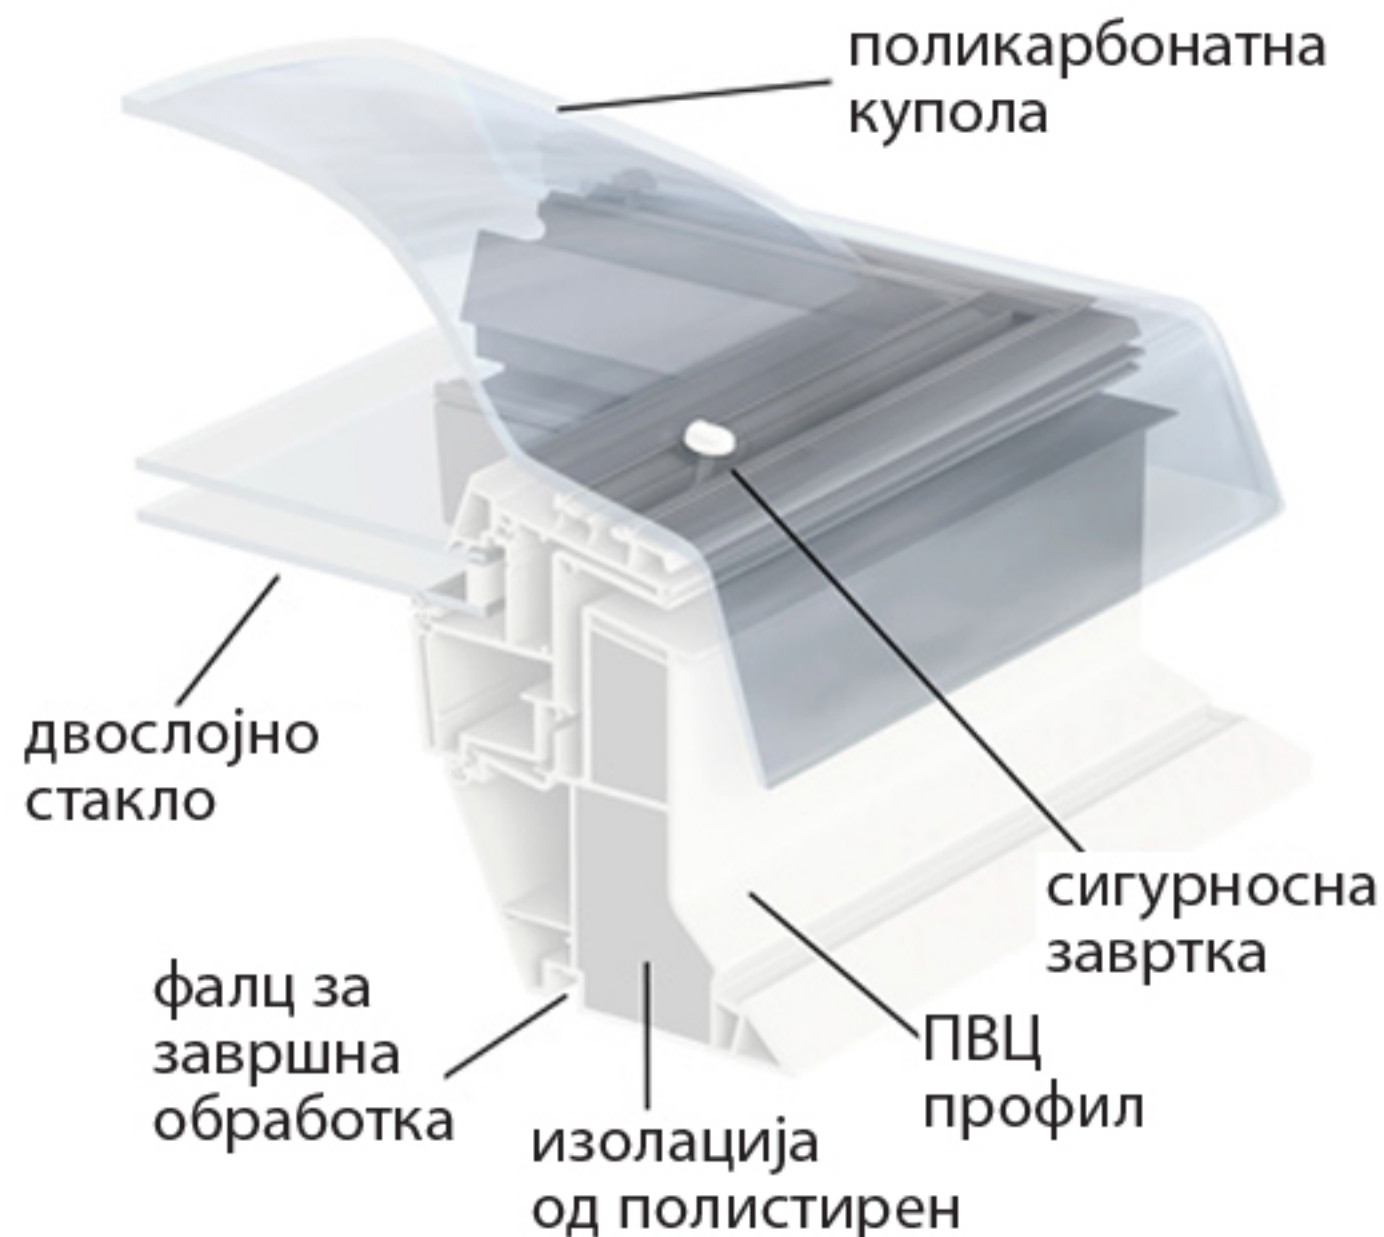

VELUX®

ДРУГИ КРОВНИ РЕШЕНИЈА