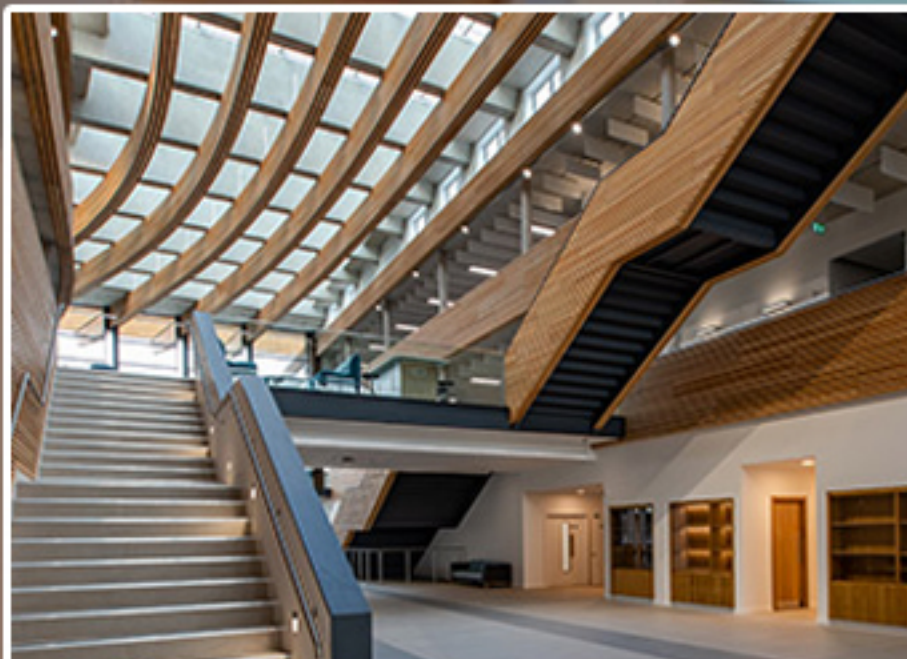

КРОВНИ ПРОЗОРЦИ
ДРУГИ КРОВНИ РЕШЕНИЈА
РОЛЕТНИ ЗА КРОВНИ ПРОЗОРЦИ

 **LESNA**

Качанички пат б.б.
Визбегово - Скопје
тел. 02 2650 459

WWW.LESNA.MK

ЗОШТО **VELUX** КРОВНИ ПРОЗОРЦИ?

признаен светски лидер
за кровни прозорци