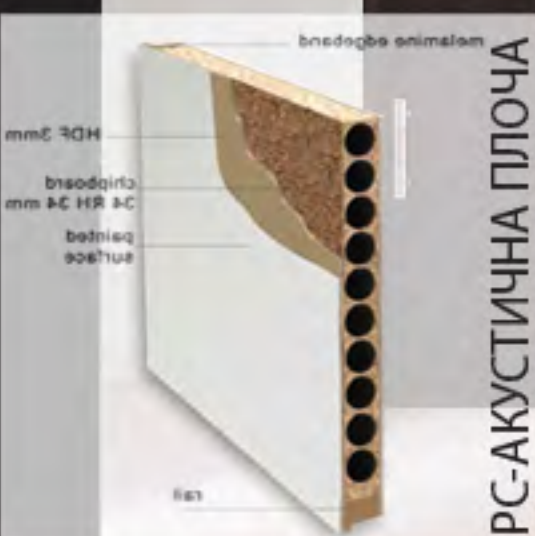

lipbled
Pesem gozda v vašem domu!

МОДЕЛИ СО ОТВОР ЗА СТАКЛО

калено стакло 8мм

МОД.
Panorama
PN-1-Black

29.500ден
со каса 10 до 24см

30.800ден
со каса 25-30см

31.500ден
со каса 31-33см

Можна изведба
кај сите бои на врати
(стаклото е дел од вратата)