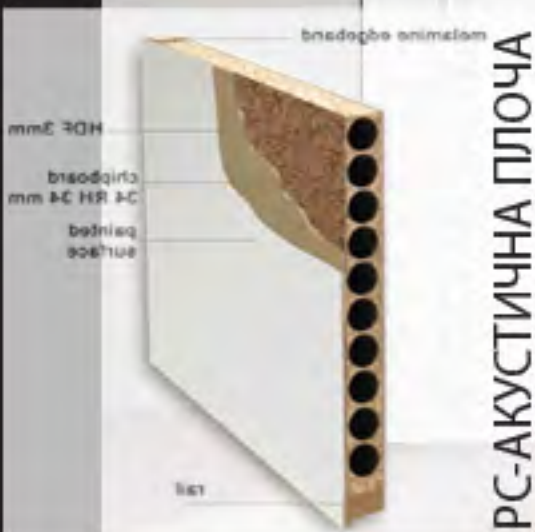

бело лак.

Modena R6L
Panorama
PN-2

32.200ден
со каса 10 до 24см

33.300ден
со каса 25-30см

33.600ден
со каса 31-33см

Можна изведба
кај сите бои на врати
(стаклото е дел од вратата)

ВНАТРЕШНИ ВРАТИ "LIP BLEED" Словенија