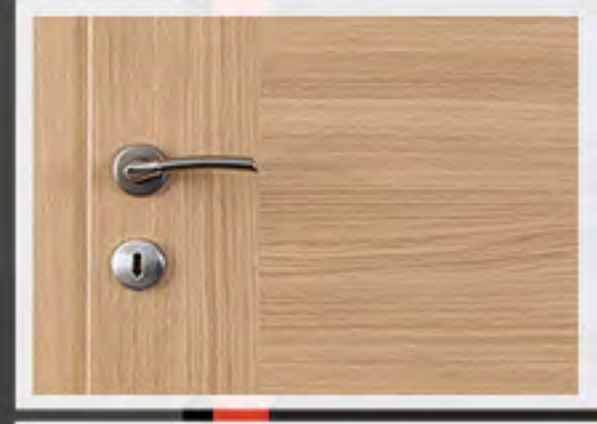

СЛОВЕНСКИ ВНАТРЕШНИ ВРАТИ

lipbled
Pešem gozda v vašem domu!

 **LESNA**
Качанички пат б.б. / Визбегово - Скопје
тел. 02 2650 459
www.lesna.mk

ЗОШТО СЛОВЕНСКИ ВНАТРЕШНИ ВРАТИ?

традиција и квалитет
веќе 50 години