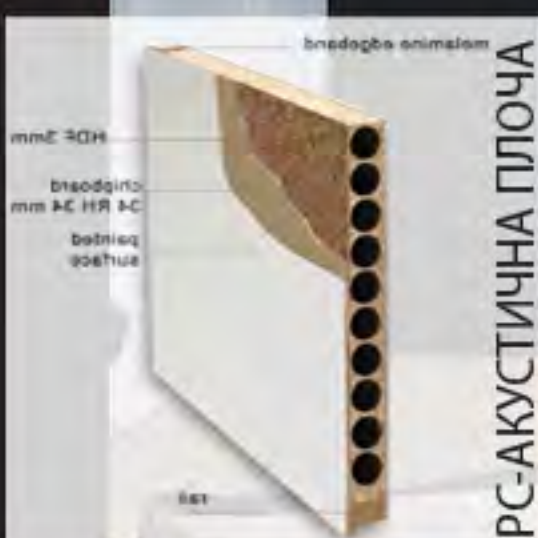

CPL бела CPL38
InLine T50

16.700ден
со каса 10 до 24см

17.700ден
со каса 25-30см

18.700ден
со каса 31-33см