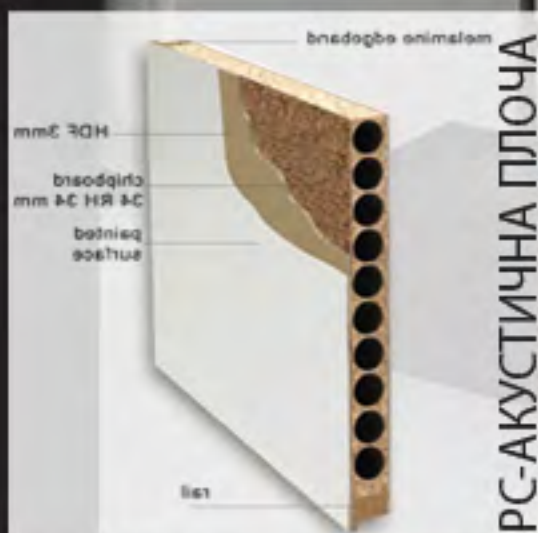

ВНАТРЕШНИ ВРАТИ "LIP BLEED" Словенија

lipbled
Pesem gozda v vašem domu!

МОДЕЛИ СО ОТВОР ЗА СТАКЛО

(мод. P10-4x)

+5.900ден

на цената на
основната врата

Можна изведба
кај сите бои на врати
(стакло не е вклучено)

ВНАТРЕШНИ ВРАТИ "LIP BLEED" Словенија

lipbled
Pesem gozda v vašem domu!

МОДЕЛИ СО ОТВОР ЗА СТАКЛО

(мод. P8)

+3.900ден
на цената на
основната врата

Можна изведба
кај сите бои на врати
(стакло не е вклучено)

PS-АКУСТИЧНА ПЛОЧА

ВНАТРЕШНИ ВРАТИ "LIP BLEED" Словенија

lipbled
Pesem gozda v vašem domu!

МОДЕЛИ СО ОТВОР ЗА СТАКЛО

(мод. P2)

+2.500ден

на цената на основната врата

Можна изведба кај сите бои на врати (стакло не е вклучено)