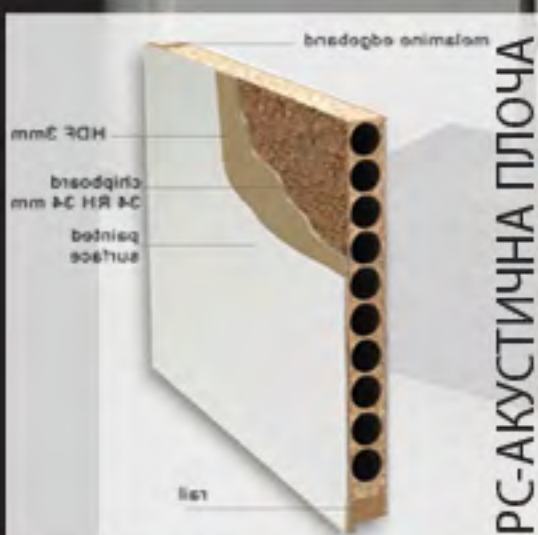

Касата е од иверка и медијапан, со покривен перваз 65мм. Брава е вклучена, квака/рачка е дополнително.

Димензии на крило ШxВ:
650-750-850-950/2000 мм
Каси (дебелини на сидови) основни:
10-16-17,5-20-24-28-30см или било која меѓудимензија по нарачка.

In line моделот е можен кај сите бои на врата.

ВНАТРЕШНИ ВРАТИ "LIP BLEED" Словенија

lipbled
Pesem gozda v vašem domu!

МОДЕЛИ СО ОТВОР ЗА СТАКЛО

(мод. Пху-5х)

+6.500ден

на цената на
основната врата

Можна изведба
кај сите бои на врати
(стакло не е вклучено)

ВНАТРЕШНИ ВРАТИ "LIP BLEED" Словенија

lipbled
Pesem gozda v vašem domu!

МОДЕЛИ СО ОТВОР ЗА СТАКЛО

(мод. P10-4x)

+5.900ден

на цената на
основната врата

Можна изведба
кај сите бои на врати
(стакло не е вклучено)