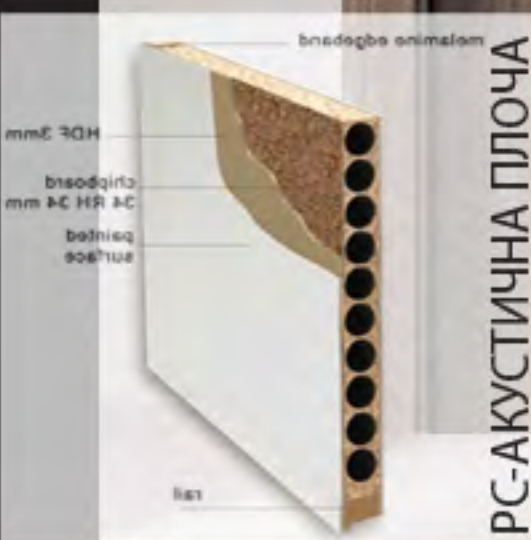

ВНАТРЕШНИ ВРАТИ "LIP BLEED" Словенија

lipbled
Pesem gozda v vašem domu!

МОДЕЛИ СО ОТВОР ЗА СТАКЛО

калено стакло 8мм

сите бои

МОД.

Ранората
PN-1-CPL

29.500ден

со каса 10 до 24см

30.800ден

со каса 25-30см

31.500ден

со каса 31-33см

Можна изведба
кај сите бои на врати
(стаклото е дел од вратата)

ВНАТРЕШНИ ВРАТИ "LIP BLEED" Словенија

lipbled
Pesem gozda v vašem domu!