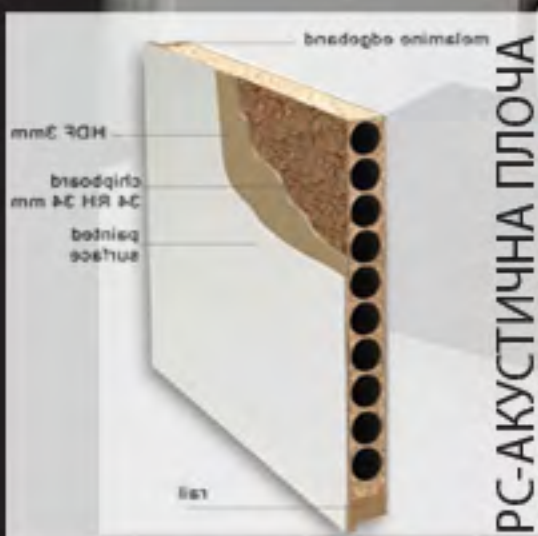

ВНАТРЕШНИ ВРАТИ "LIP BLEED" Словенија

lipbled
Pesem gozda v vašem domu!

МОДЕЛИ СО ОТВОР ЗА СТАКЛО

(мод. П6)

+3.900ден

на цената на
основната врата

Можна изведба
кај сите бои на врати
(стакло не е вклучено)

PS-АКУСТИЧНА ПЛОЧА

ВНАТРЕШНИ ВРАТИ "LIP BLEED" Словенија

МОДЕЛИ СО ОТВОР ЗА СТАКЛО

lipbled
Pesem gozda v vašem domu!

(мод. П7)

+3.900ден
на цената на
основната врата

Можна изведба
кај сите бои на врати
(стакло не е вклучено)

ВНАТРЕШНИ ВРАТИ "LIP BLEED" Словенија

МОДЕЛИ СО ОТВОР ЗА СТАКЛО

lipbled
Pesem gozda v vašem domu!

(мод. П9-3х)

+5.900ден

на цената на
основната врата

Можна изведба
кај сите бои на врати
(стакло не е вклучено)