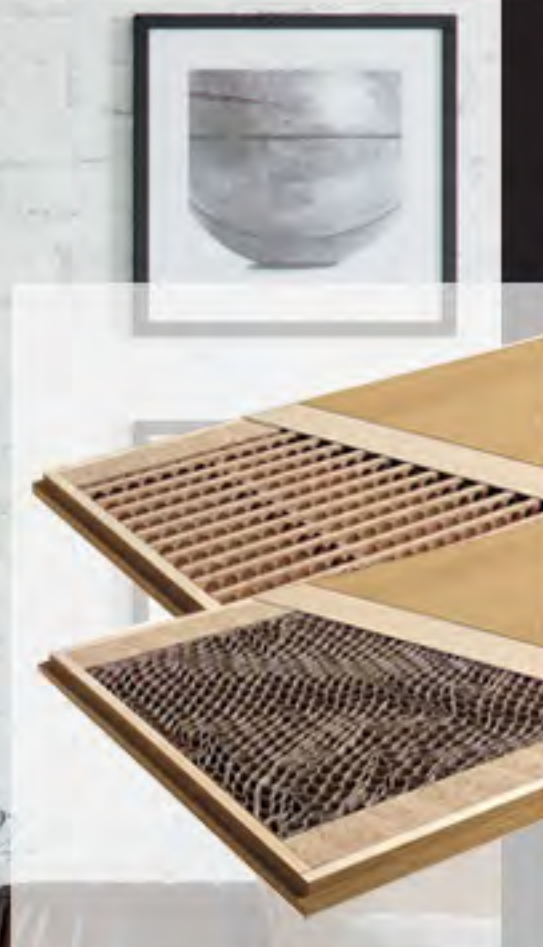

Даб форест
кафен
HS CPL22

16.500ден
со каса 10 до 24см

17.700ден
со каса 25-30см

18.600ден
со каса 31-33см

Внатрешна врата "HPL Line-PREMIUM"

Дрвено/медијапанска рамка, основна исполна со саќе, двострана МДФ плоча со 4мм дебелина, површинска обработка со ламинатна ХПЛ облога исклучително отпорна на гребење
Касата е од импрегнирана иверка и медијапан, со покривен перваз 65мм.
Брава вклучена, квака/рачка е дополнително.

Димензии на крило ШxВ:
650-750-850-950/2000 мм
Каси (дебелини на сидови) основни:
10-16-17,5-20-24-28-30см или било која меѓудимензија по нарачка.