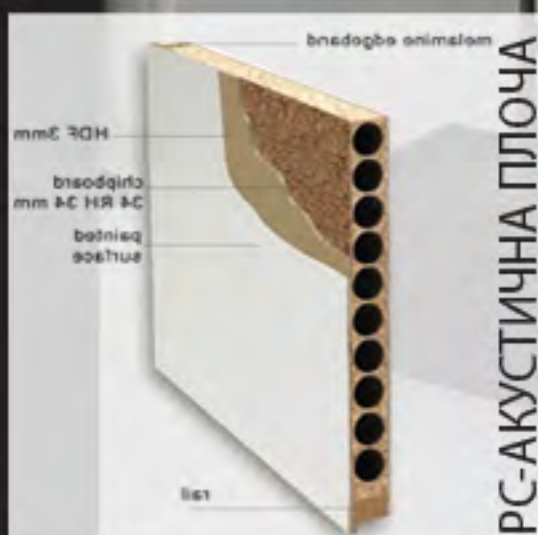

PS-АКУСТИЧНА ПЛОЧА

ВНАТРЕШНИ ВРАТИ "LIP BLEED" Словенија

lipbled
Pesem gozda v vašem domu!

МОДЕЛИ СО ОТВОР ЗА СТАКЛО

(мод. P2)

+2.500ден

на цената на основната врата

Можна изведба кај сите бои на врати (стакло не е вклучено)

ВНАТРЕШНИ ВРАТИ "LIP BLEED" Словенија

lipbled
Pesem gozda v vašem domu!

МОДЕЛИ СО ОТВОР ЗА СТАКЛО

(мод. П6)

+3.900ден

на цената на
основната врата

Можна изведба
кај сите бои на врати
(стакло не е вклучено)

PS-АКУСТИЧНА ПЛОЧА

ВНАТРЕШНИ ВРАТИ "LIP BLEED" Словенија

МОДЕЛИ СО ОТВОР ЗА СТАКЛО

lipbled
Pesem gozda v vašem domu!

(мод. П7)

+3.900ден
на цената на
основната врата

Можна изведба
кај сите бои на врати
(стакло не е вклучено)