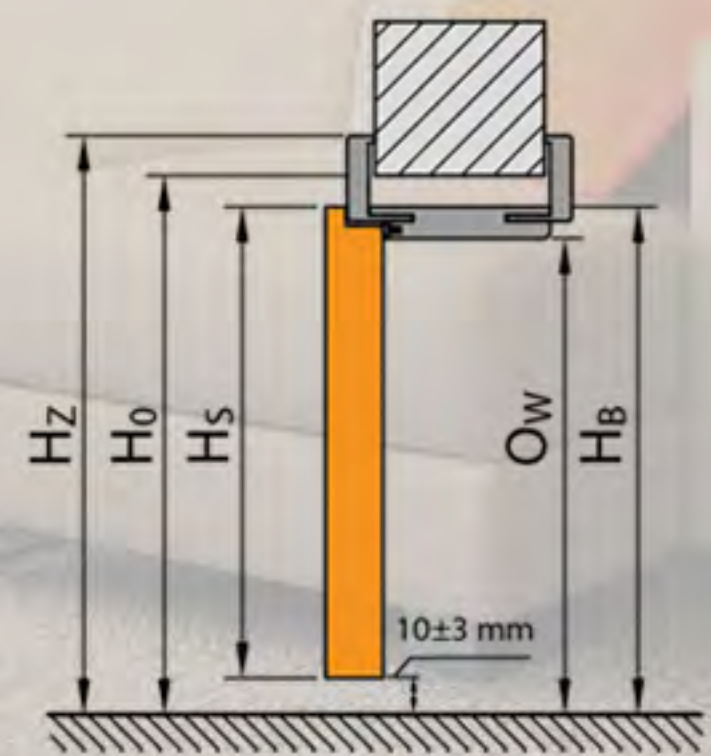

S25-LUX

S26-SONATA

AirLine S-1
SATINATO

по понуда

S	Ss	Hs	Ds	So	Ho	Os	Ow	Sb	Hb	Sz	Hz
650	650	2000	40	690	2020 до 2040	610	1985	670	2010	763	2063
750	750			790		710		770		863	
850	850			890		810		870		963	
950	950			990		910		970		1063	