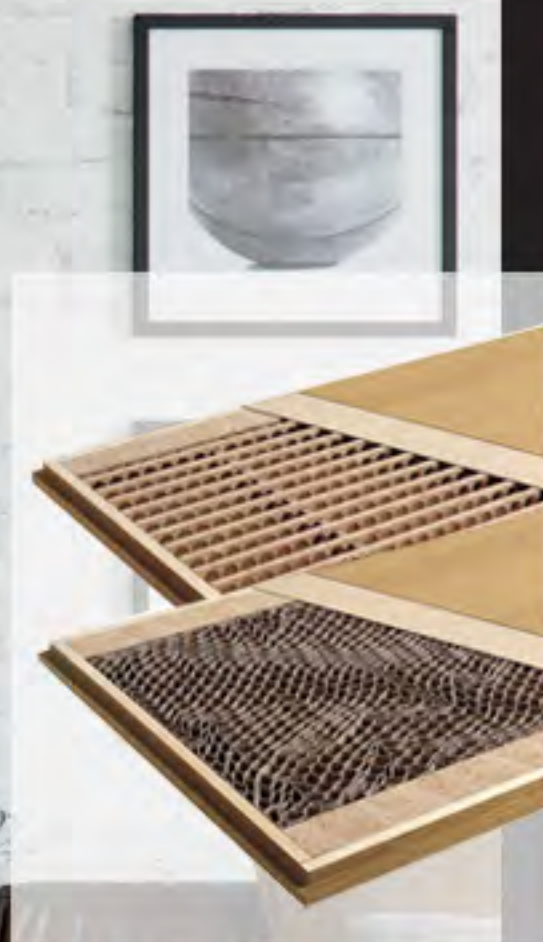

Димензии на крило ШxВ:
650-750-850-950/2000 мм
Каси (дебелини на сидови) основни:
10-16-17,5-20-24-28-30см или било која меѓудимензија по нарачка.

Prestige HPL
PREMIUM

стакло
не е вклучено
со каса 10 до 24см

20.400ден

20.400ден

22.400ден

23.000ден

Даб Форест
кафен
HS CPL22

16.500ден
со каса 10 до 24см

17.700ден
со каса 25-30см

18.600ден
со каса 31-33см

Димензии на крило ШxВ:
650-750-850-950/2000 мм
Каси (дебелини на сидови) основни:
10-16-17,5-20-24-28-30см или било која меѓудимензија по нарачка.

**Prestige HPL
PREMIUM**

стакло
не е вклучено
со каса 10 до 24см