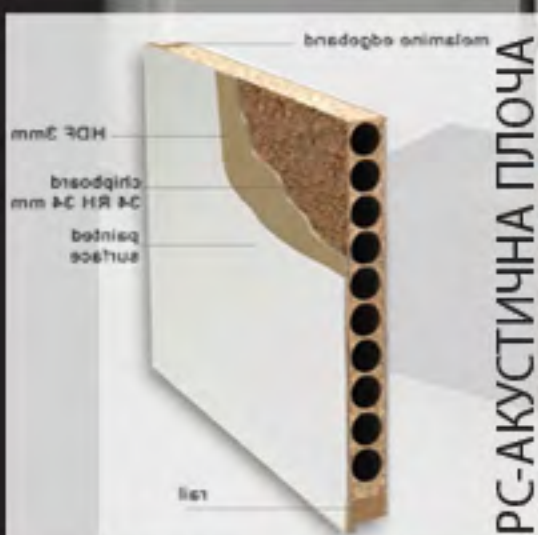

ВНАТРЕШНИ ВРАТИ "LIP BLEED" Словенија

lipbled
Pesem gozda v vašem domu!

МОДЕЛИ СО ОТВОР ЗА СТАКЛО

(мод. P10-4x)

+5.900ден

на цената на
основната врата

Можна изведба
кај сите бои на врати
(стакло не е вклучено)

ВНАТРЕШНИ ВРАТИ "LIP BLEED" Словенија

lipbled
Pesem gozda v vašem domu!

МОДЕЛИ СО ОТВОР ЗА СТАКЛО

(мод. P8)

+3.900ден
на цената на
основната врата

Можна изведба
кај сите бои на врати
(стакло не е вклучено)

PS-АКУСТИЧНА ПЛОЧА

ВНАТРЕШНИ ВРАТИ "LIP BLEED" Словенија

lipbled
Pesem gozda v vašem domu!

МОДЕЛИ СО ОТВОР ЗА СТАКЛО

(мод. P2)

+2.500ден

на цената на основната врата

Можна изведба кај сите бои на врати (стакло не е вклучено)