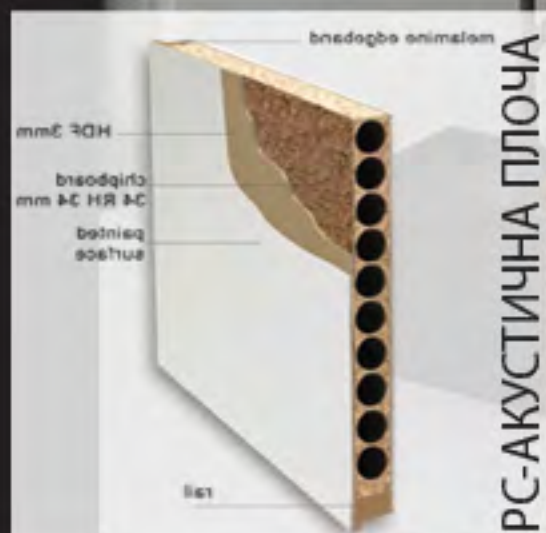

Касата е од иверка и медијапан, со покривен перваз 65мм. Брава е вклучена, квака/рачка е дополнително.

Димензии на крило ШxВ:
650-750-850-950/2000 мм
Каси (дебелини на сидови) основни:
10-16-17,5-20-24-28-30см или било која меѓудимензија по нарачка.

In line моделот е можен кај сите бои на врата.

ВНАТРЕШНИ ВРАТИ "LIP BLEED" Словенија

lipbled
Pesem gozda v vašem domu!

МОДЕЛИ СО ОТВОР ЗА СТАКЛО

(мод. Пху-5х)

+6.500ден

на цената на
основната врата

Можна изведба
кај сите бои на врати
(стакло не е вклучено)

ВНАТРЕШНИ ВРАТИ "LIP BLEED" Словенија

lipbled
Pesem gozda v vašem domu!

МОДЕЛИ СО ОТВОР ЗА СТАКЛО

(мод. P10-4x)

+5.900ден

на цената на
основната врата

Можна изведба
кај сите бои на врати
(стакло не е вклучено)