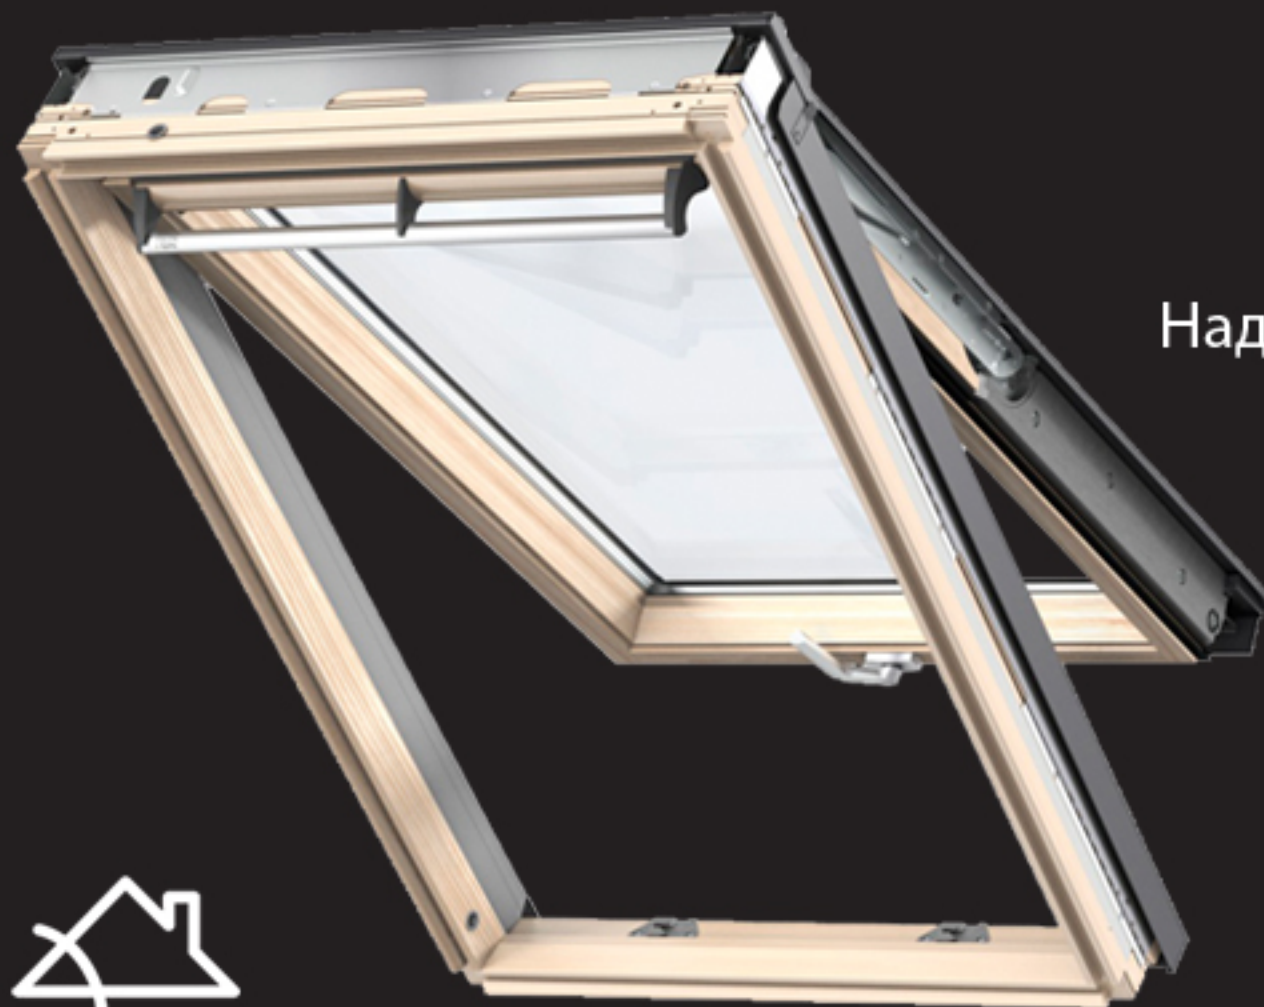

Б (МК 10) 78x160 по нарачка **52.700 ден**

Б (ПК 08) 94x140 по нарачка **53.100 ден**

(СК 08) 114x140 по нарачка **57.800 ден**

КРОВНИ ПРОЗОРЦИ

KOMFOR GNL 1064 - ТРОСЛОЈНО СТАКЛО
 рачно комбинирано отварање