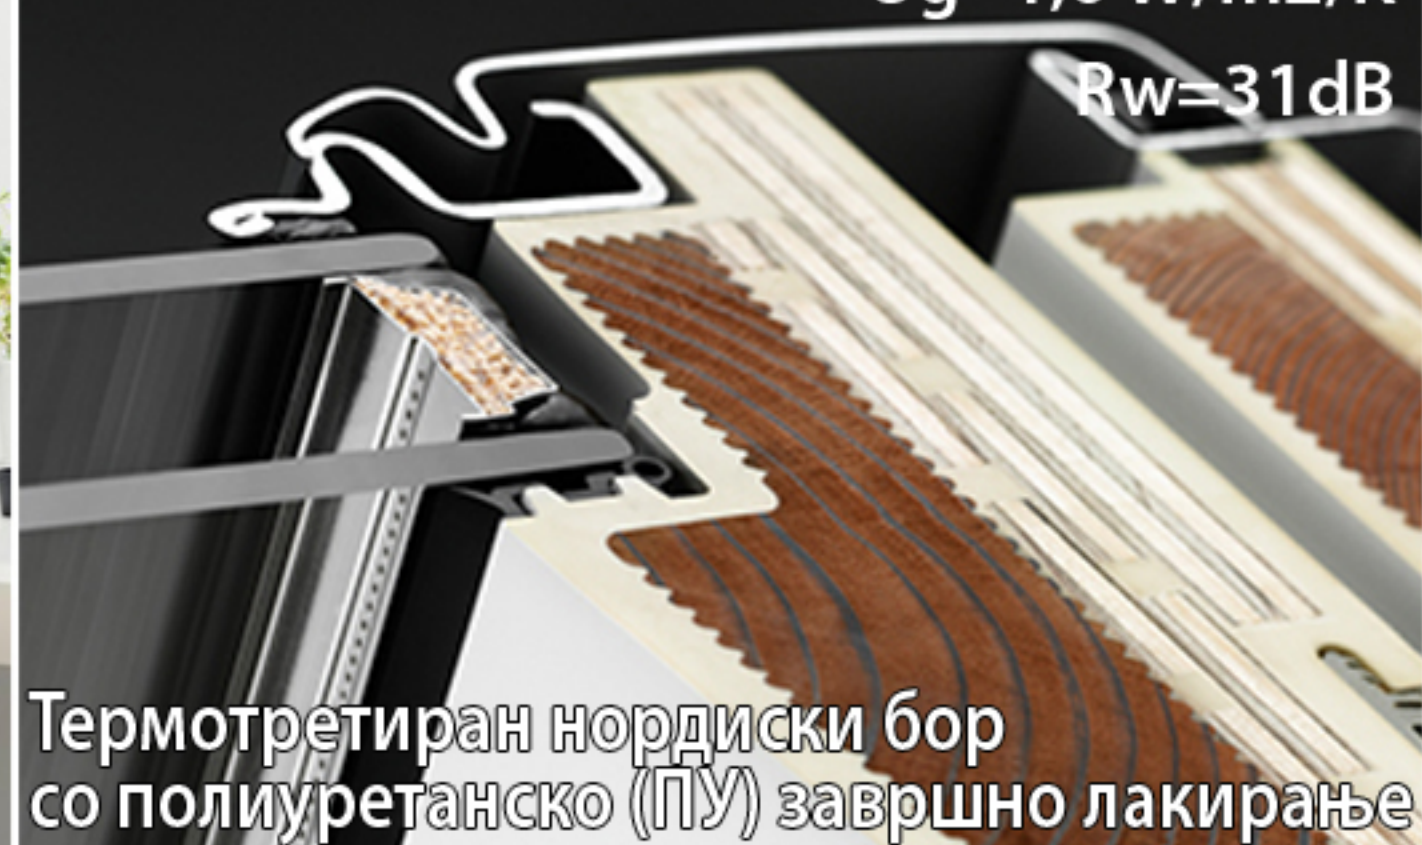

Термотретиран нордиски бор со полиуретанско (ПУ) завршно лакирање

КРОВНИ ПРОЗОРЦИ

10
 YEARS
 GUARANTEE

VELUX®

GLU BASIC-PU (полиуретански бел)
 Б-рачно отварање / долна рачка

Белиот ПУ прозорец е изработен од термотретирано дрво со полиуретански лак без потреба од понатамошно одржување засекогаш