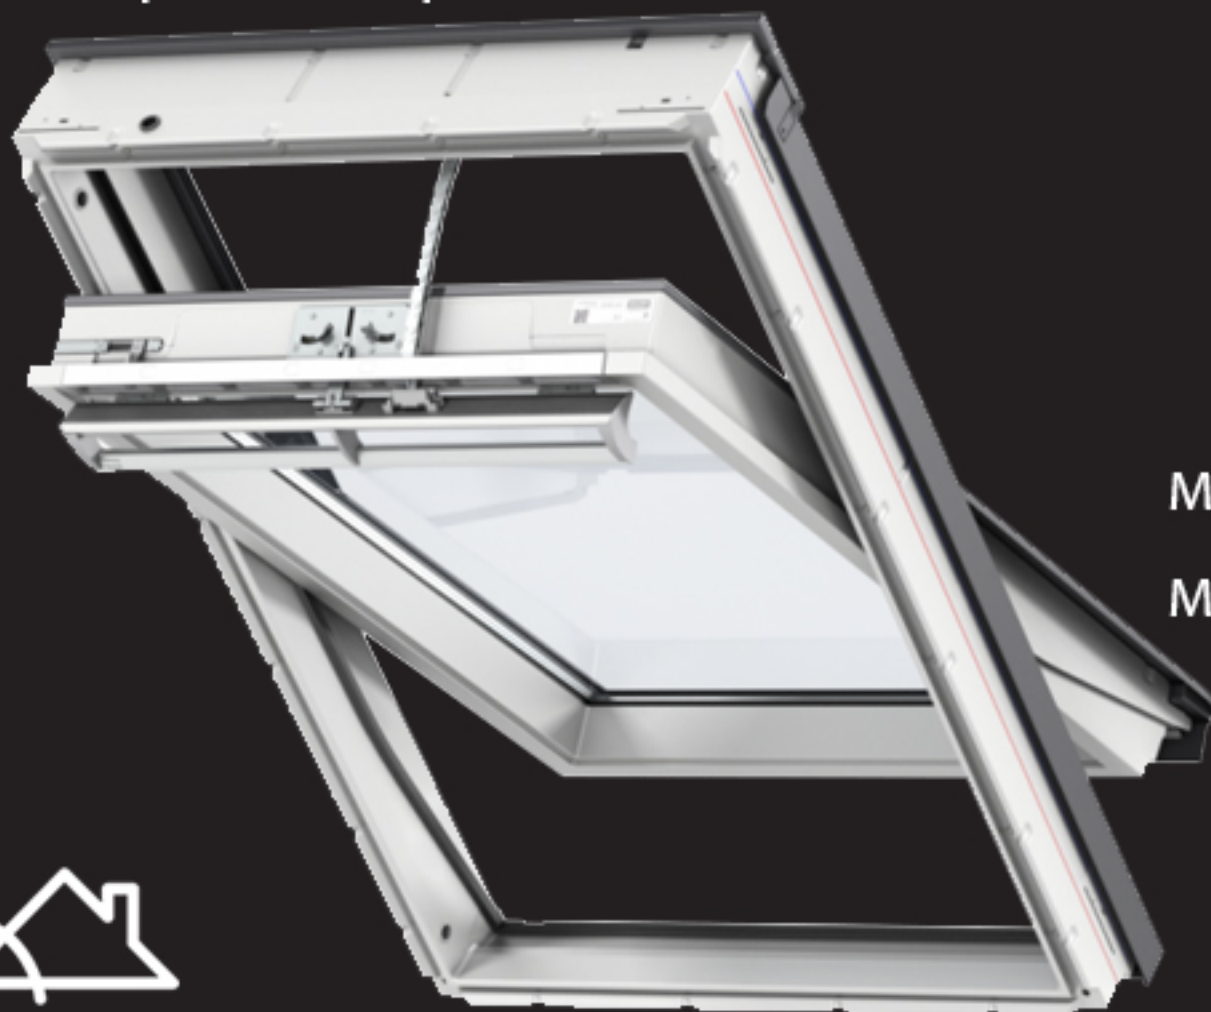

GLU KOMFOR бел (PU)

*електрично отварање 1064Z21A

*соларно отварање 1064Z30A

10
YEARS
GUARANTEE

Интегрирано решение за целосен комфор

МОД. GLU 1064Z21A Електрично отварање

МОД. GLU 1064Z30A Соларно отварање

(СК 02) 55x78 по нарачка **56.600 ден**

(FK 06) 66x118 по нарачка **65.400 ден**

(МК 04) 78x98 по нарачка **64.500 ден**

(МК 06) 78x118 по нарачка **68.300 ден**

(МК 08) 78x140 по нарачка **71.800 ден**

(МК 10) 78x160 по нарачка **80.000 ден**

(PK 08) 94x140 по нарачка **80.500 ден**

Електрично отварање
на далечински управувач

КРОВНИ ПРОЗОРЦИ

ТРОСЛОЈНО КАЛЕНО СТАКЛО

6/15/3/15/4

$U_g=0,6 \text{ W/m}^2/\text{K}$

$R_w=35\text{dB}$

Импрегниран нордиски бор
со лазурно завршно лакирање

VELUX®