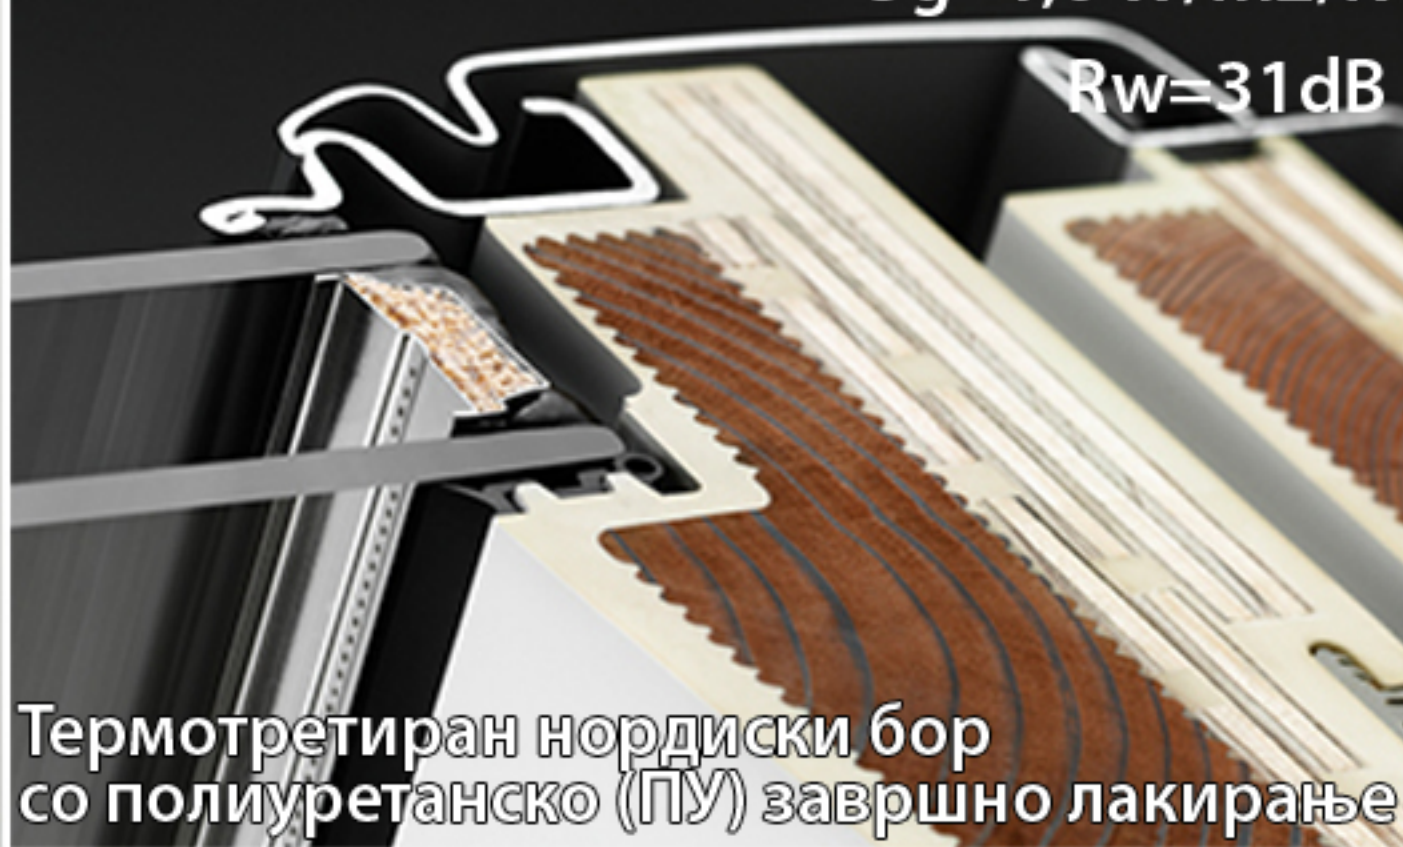

 15°-90°

Надворешна АЛУ опшивка
 EDZ 2000
 со сет за термо/хидро
 изолација
 со 10 години
 гаранција

ДВОСЛОЈНО КАЛЕНО СТАКЛО 4/16Ar/4

$U_g=1,0 \text{ W/m}^2/\text{K}$

$R_w=31 \text{ dB}$

Термотретиран нордиски бор со полиуретанско (ПУ) завршно лакирање