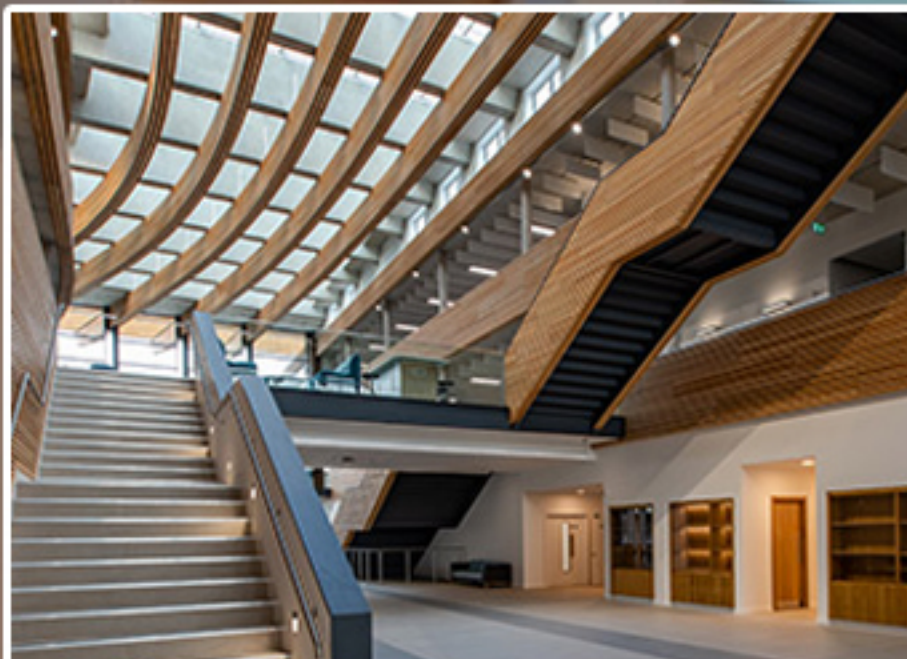

ЗОШТО **VELUX** КРОВНИ ПРОЗОРЦИ?

признаен светски лидер
за кровни прозорци