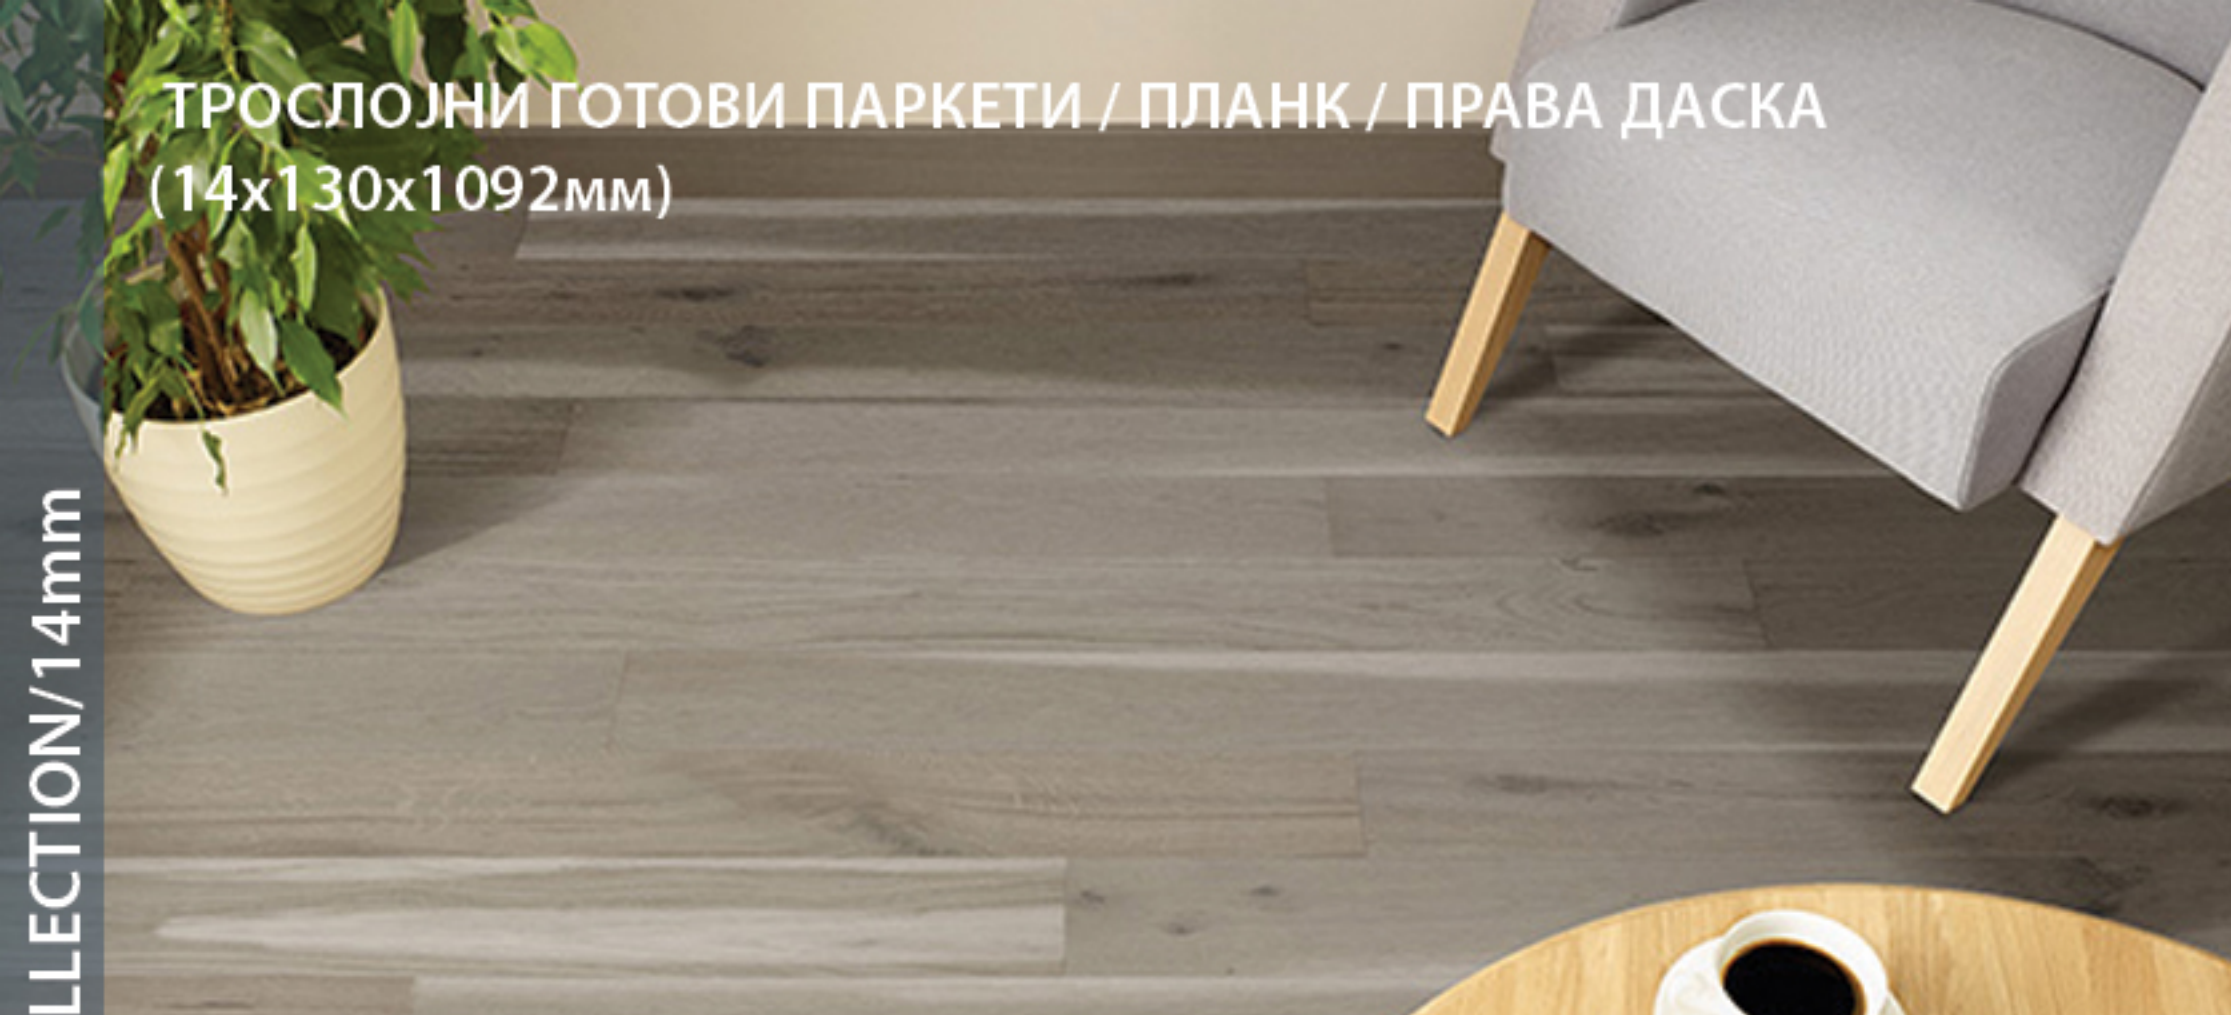

ТРОСЛОЈНИ ГОТОВИ ПАРКЕТИ / ПЛАНК / ПРАВА ДАСКА  
(14x130x1092мм)

ARTCOT-MAN100  
MANAROLA marcant  
grey matt lacquer

**3500**  
ден/м<sup>2</sup>

Сите модели се достапни во живо за увид во нашиот салон.  
Цените се со вклучено ДДВ без монтажа/поставување.  
Сидни лајсни не се вклучени/треба да се одбере модел.  
За целосна понуда со монтажа контактирајте не директно во ЛЕСНА.