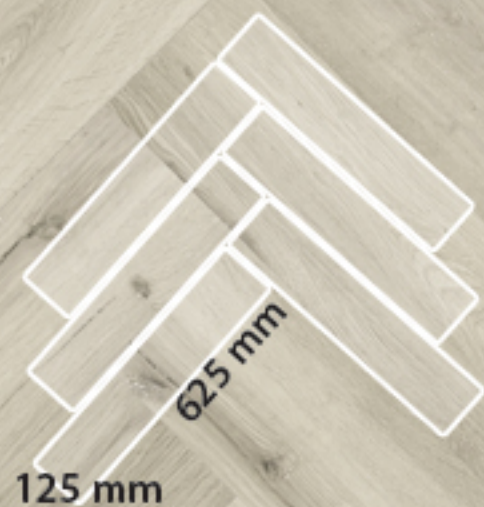

WINFLEX - HERRINGBONE (5,5 x 125 x 625mm) 33/42

1.990
ден/м²

Акција
-15%

1.690
ден/м²

1.990
ден/м²

Акција
-15%

1.690
ден/м²

WINFLEX - HERRINGBONE

1.990
ден/м²

Акција
-15%

1.690
ден/м²