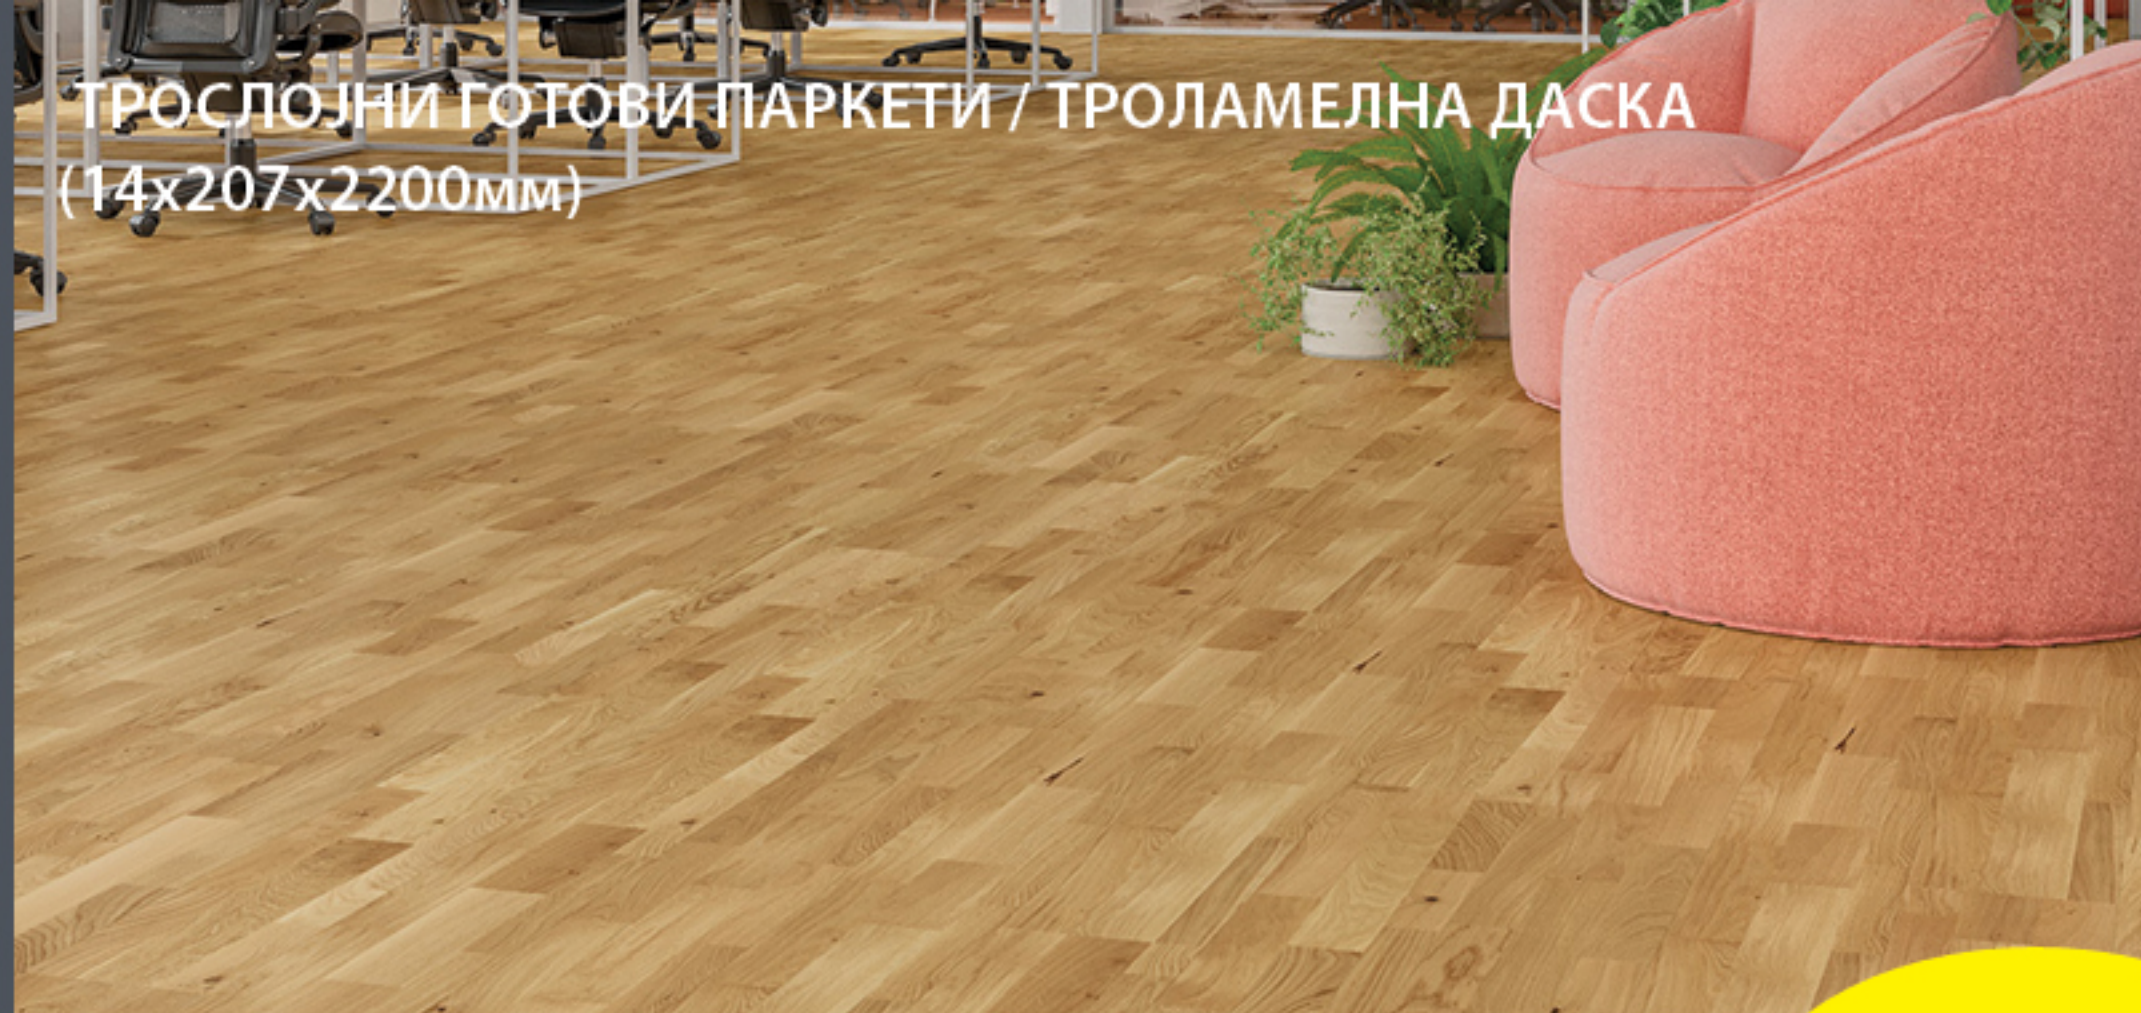

ТРОСЛОЈНИ ГОТОВИ ПАРКЕТИ / ТРОЛАМЕЛНА ДАСКА
(14x207x2200мм)