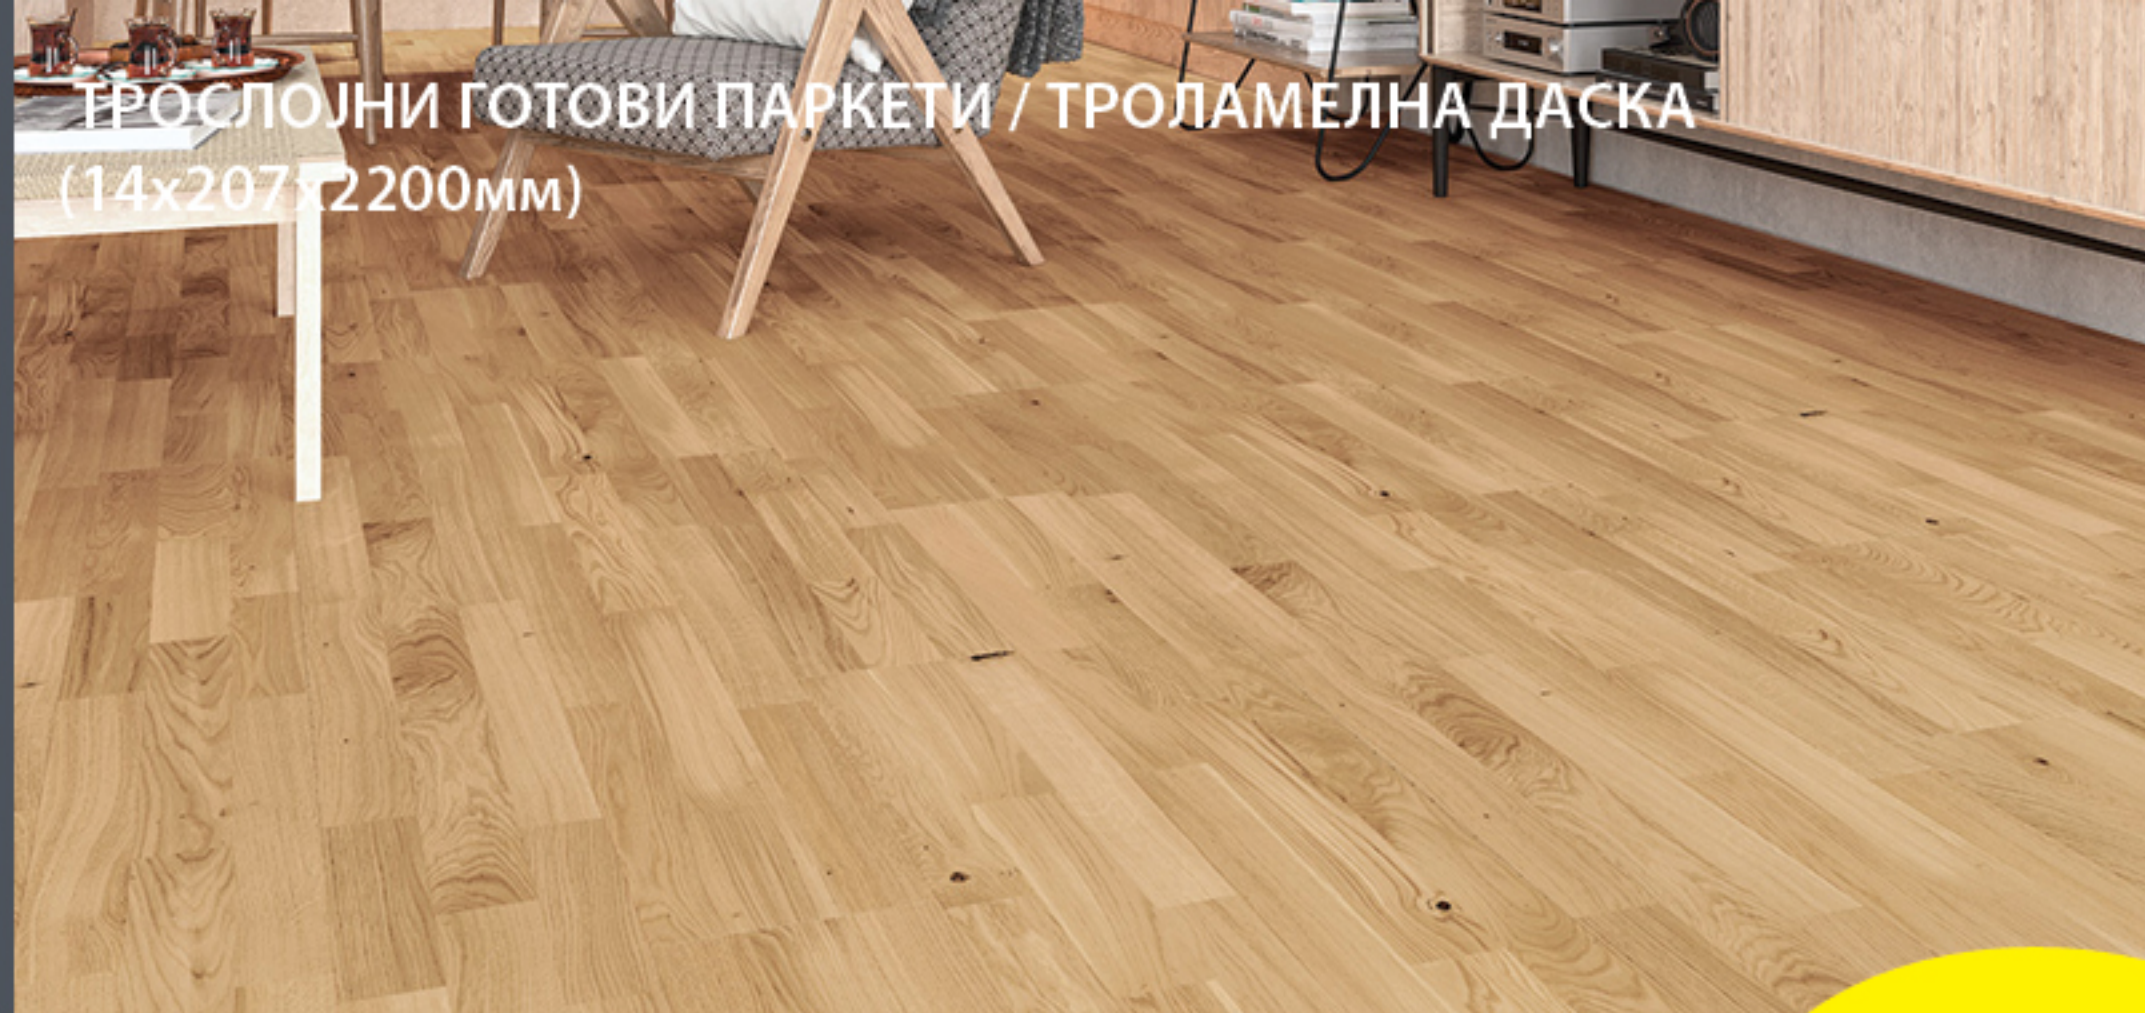

ТРОСЛОЈНИ ГОТОВИ ПАРКЕТИ / ТРОЛАМЕЛНА ДАСКА
(14x207x2200мм)

ARTLOU-QUA300
QUALA LUMPUR natural
lacquer

3200
ден/м2