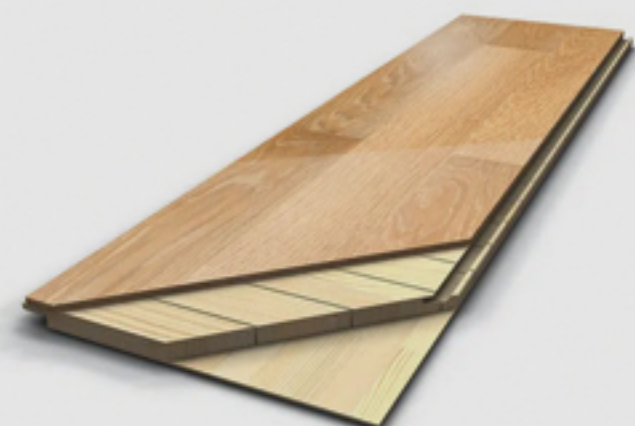

FLOOR
EXPERTS

Relax. We have it.

LESNA

Качанички пат (Јадранска магистрала) Б.Б.
Визбегово / Скопје
тел. 02 2650 459
WWW.LESNA.MK

АКЦИЈА -15%

ТРОСЛОЈНИ ГОТОВИ ПАРКЕТИ - КАТАЛОГ/ЦЕНОВНИК

WeLoveWood
concept

**КОЛЕКЦИЈА
ТРОЛАМЕЛНА ДАСКА**
(класичен дизајн)