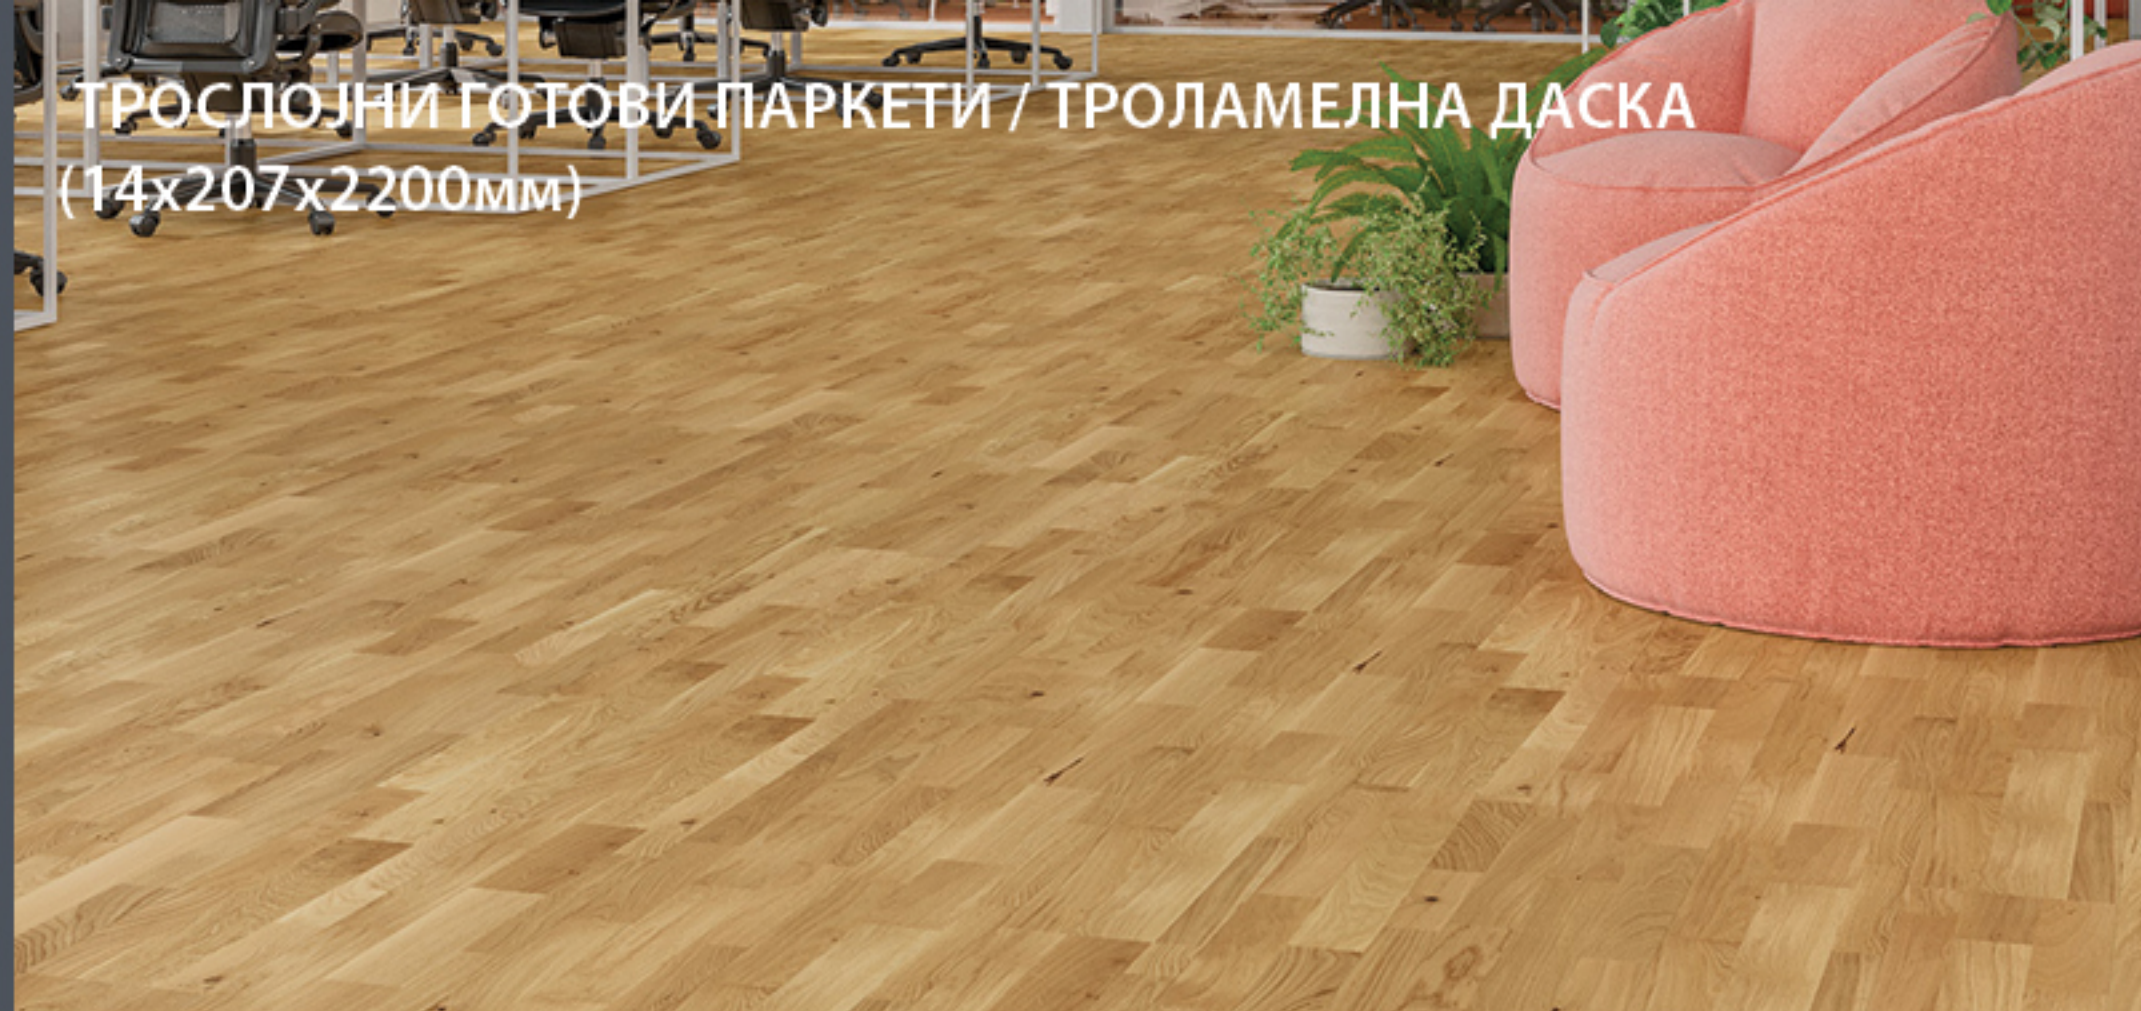

ТРОСЛОЈНИ ГОТОВИ ПАРКЕТИ / ТРОЛАМЕЛНА ДАСКА
(14x207x2200мм)

ARTLOU-HAN301
Oak HANEDA natural
oil

3100
ден/м2