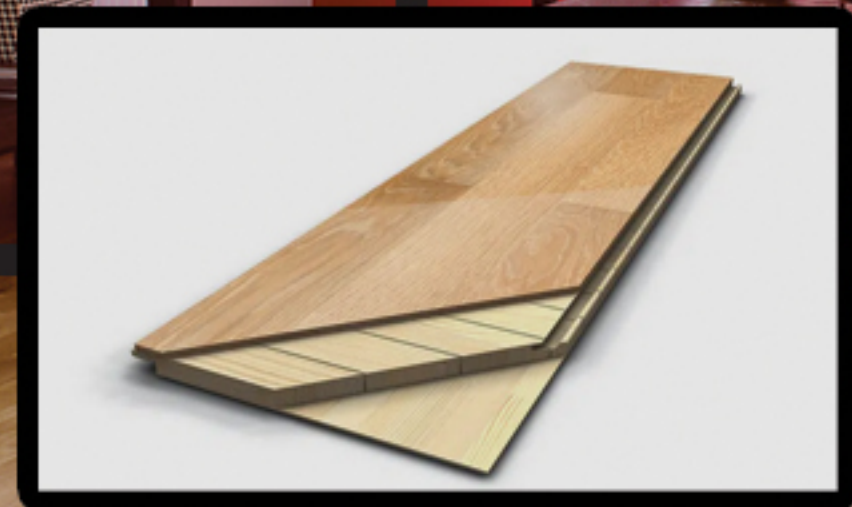

FLOOR
EXPERTS

Relax. We have it.

 **LESNA**

Качанички пат (Јадранска магистрала) Б.Б.
Визбегово / Скопје
тел. 02 2650 459
WWW.LESNA.MK

КОЛЕКЦИЈА
ТРОЛАМЕЛНА ДАСКА
(класичен дизајн)

ТРОСЛОЈНИ ГОТОВИ ПАРКЕТИ - КАТАЛОГ/ЦЕНОВНИК

ТРОСЛОЈНИ ГОТОВИ ПАРКЕТИ / ТРОЛАМЕЛНА ДАСКА
(14x207x2200mm)

ARTPRO-OAK305
Oak Project
lacquer

2650
ден/м²

ARTPRO-OAK325
Oak Project
white matt lacquer

2650
ден/м²

Сите модели се достапни во живо за увид во нашиот салон.
Цените се со вклучено ДДВ без монтажа/поставување.
Сидни лајсни не се вклучени/треба да се одбере модел.
За целосна понуда со монтажа контактирајте не директно во ЛЕСНА.

ТРОСЛОЈНИ ГОТОВИ ПАРКЕТИВ / ТРОСЛАМЕЛНА ДАСКА
(14x207x2200мм)

ARTPRO-OAK350
Oak Project
gold matt lacquer

2800
ден/м2

ARTPRO-OAK325
Oak Project
white matt lacquer

2800
ден/м2

Сите модели се достапни во живо за увид во нашиот салон.
Цените се со вклучено ДДВ без монтажа/поставување.
Сидни лајсни не се вклучени/треба да се одбере модел.
За целосна понуда со монтажа контактирајте не директно во ЛЕСНА.