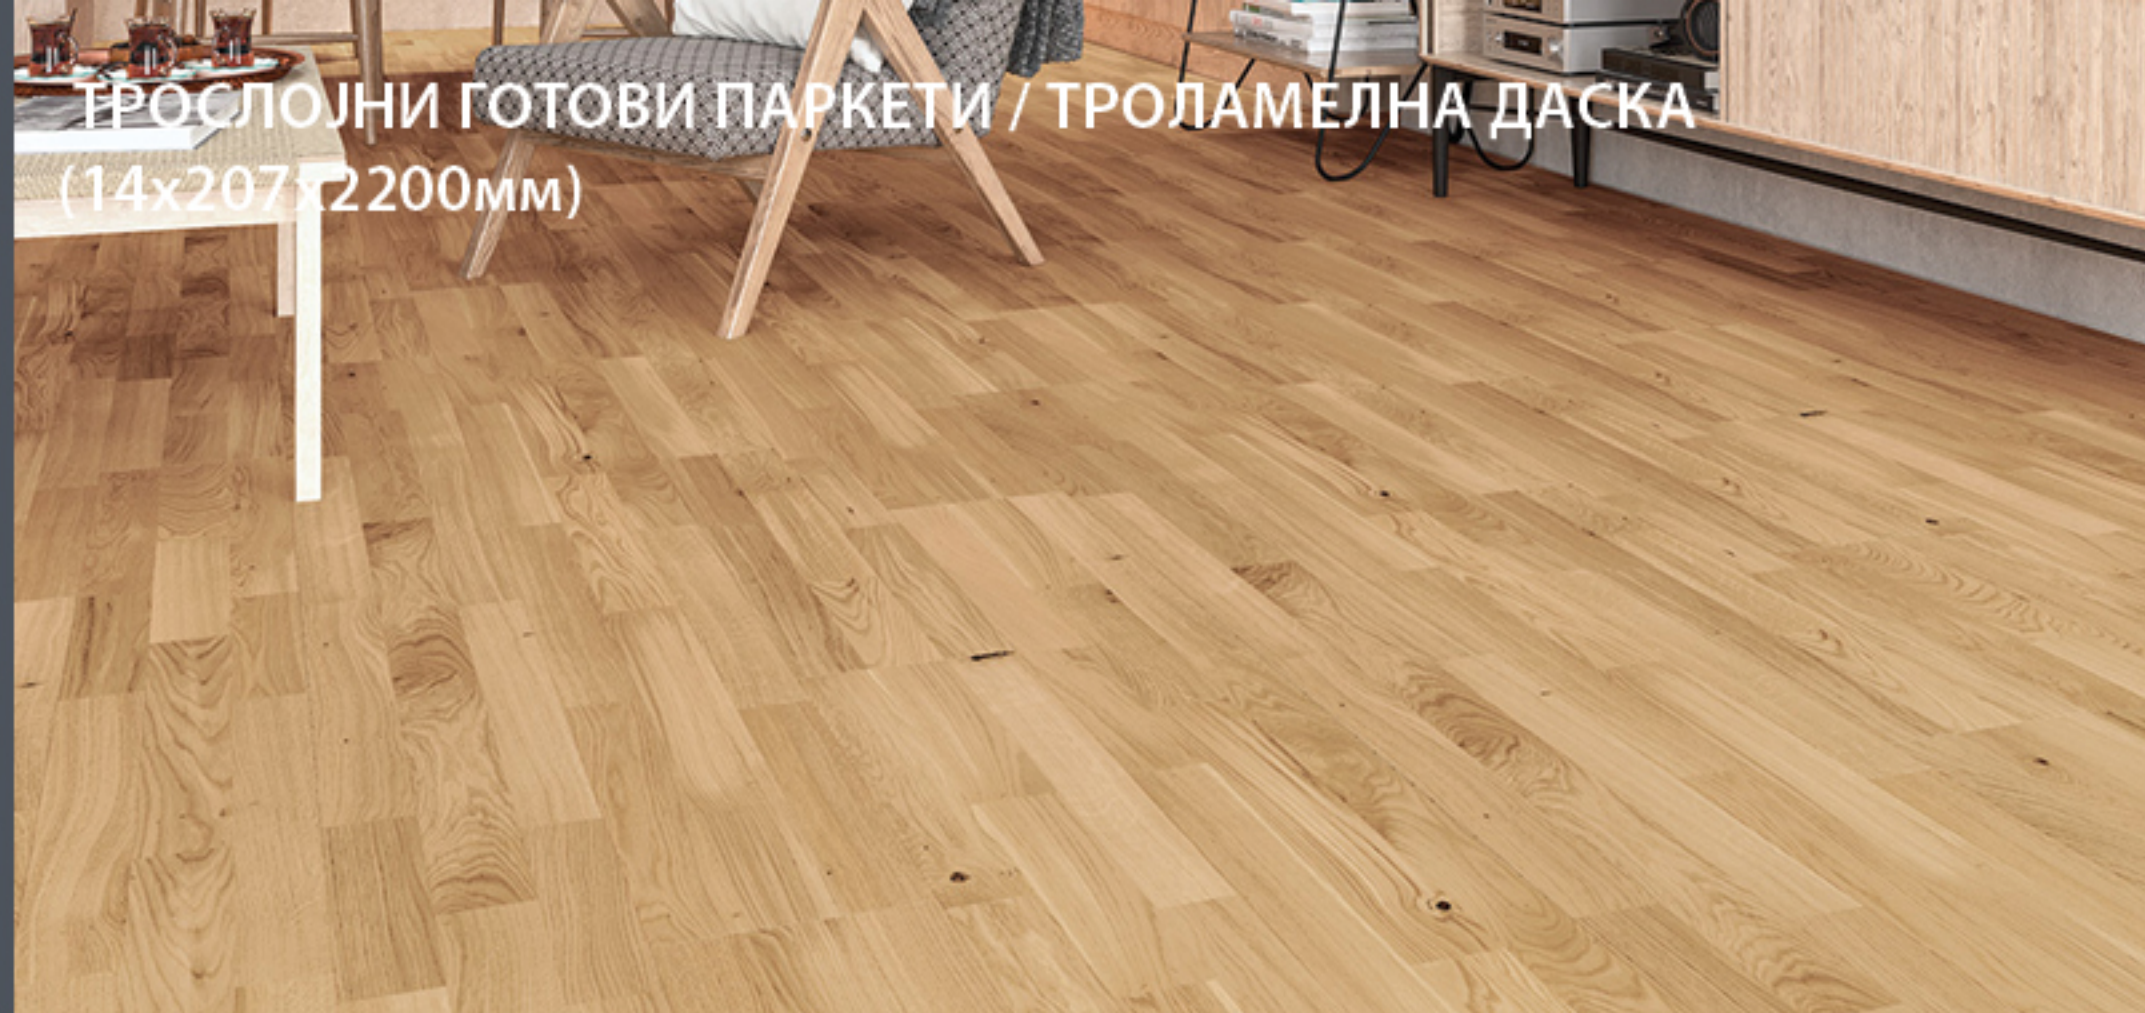

ТРОСЛОЈНИ ГОТОВИ ПАРКЕТИ / ТРОЛАМЕЛНА ДАСКА
(14x207x2200мм)

ARTLOU-QUA300
QUALA LUMPUR natural
lacquer

3200
ден/м²