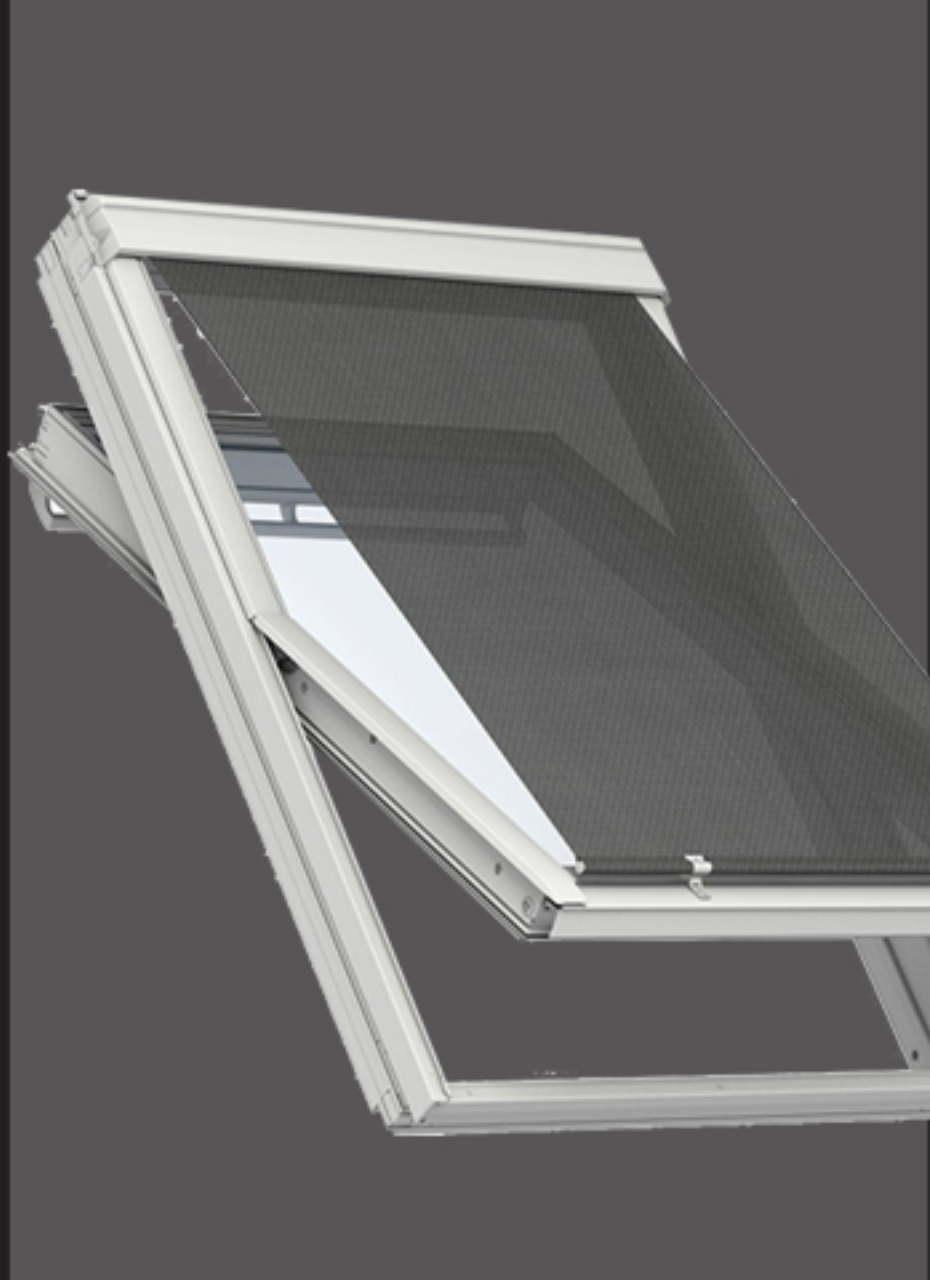

MHL надворешна тенда

Спречува директно влијание на сонцето врз стаклото и заштитува од топлина

Се управува од внатрешната страна на прозорецот

Изработена е од карбонски влакна и е исклучително отпорна на атмосферски влијанија

Дава ефект на дифузно засенчување во просторот а сепак е прозирна, низ неа се гледа и обезбедува контакт со надворешниот простор

Бои: **црна**

На залиха

На залиха (СК --) **55/78-98** **5.500 ден**

На залиха (FK --) **66/98-118-140** **6.500 ден**

На залиха (МК --) **78/98-118-140-160** **6.900 ден**

по нарачка (PK --) **94/118-140** **7.900 ден**

по нарачка (SK --) **114/118-140** **8.900 ден**

ВЕЛУКС ролетните димензиски одговараат само за Велукс прозорци, не и за други брендови

VELUX®