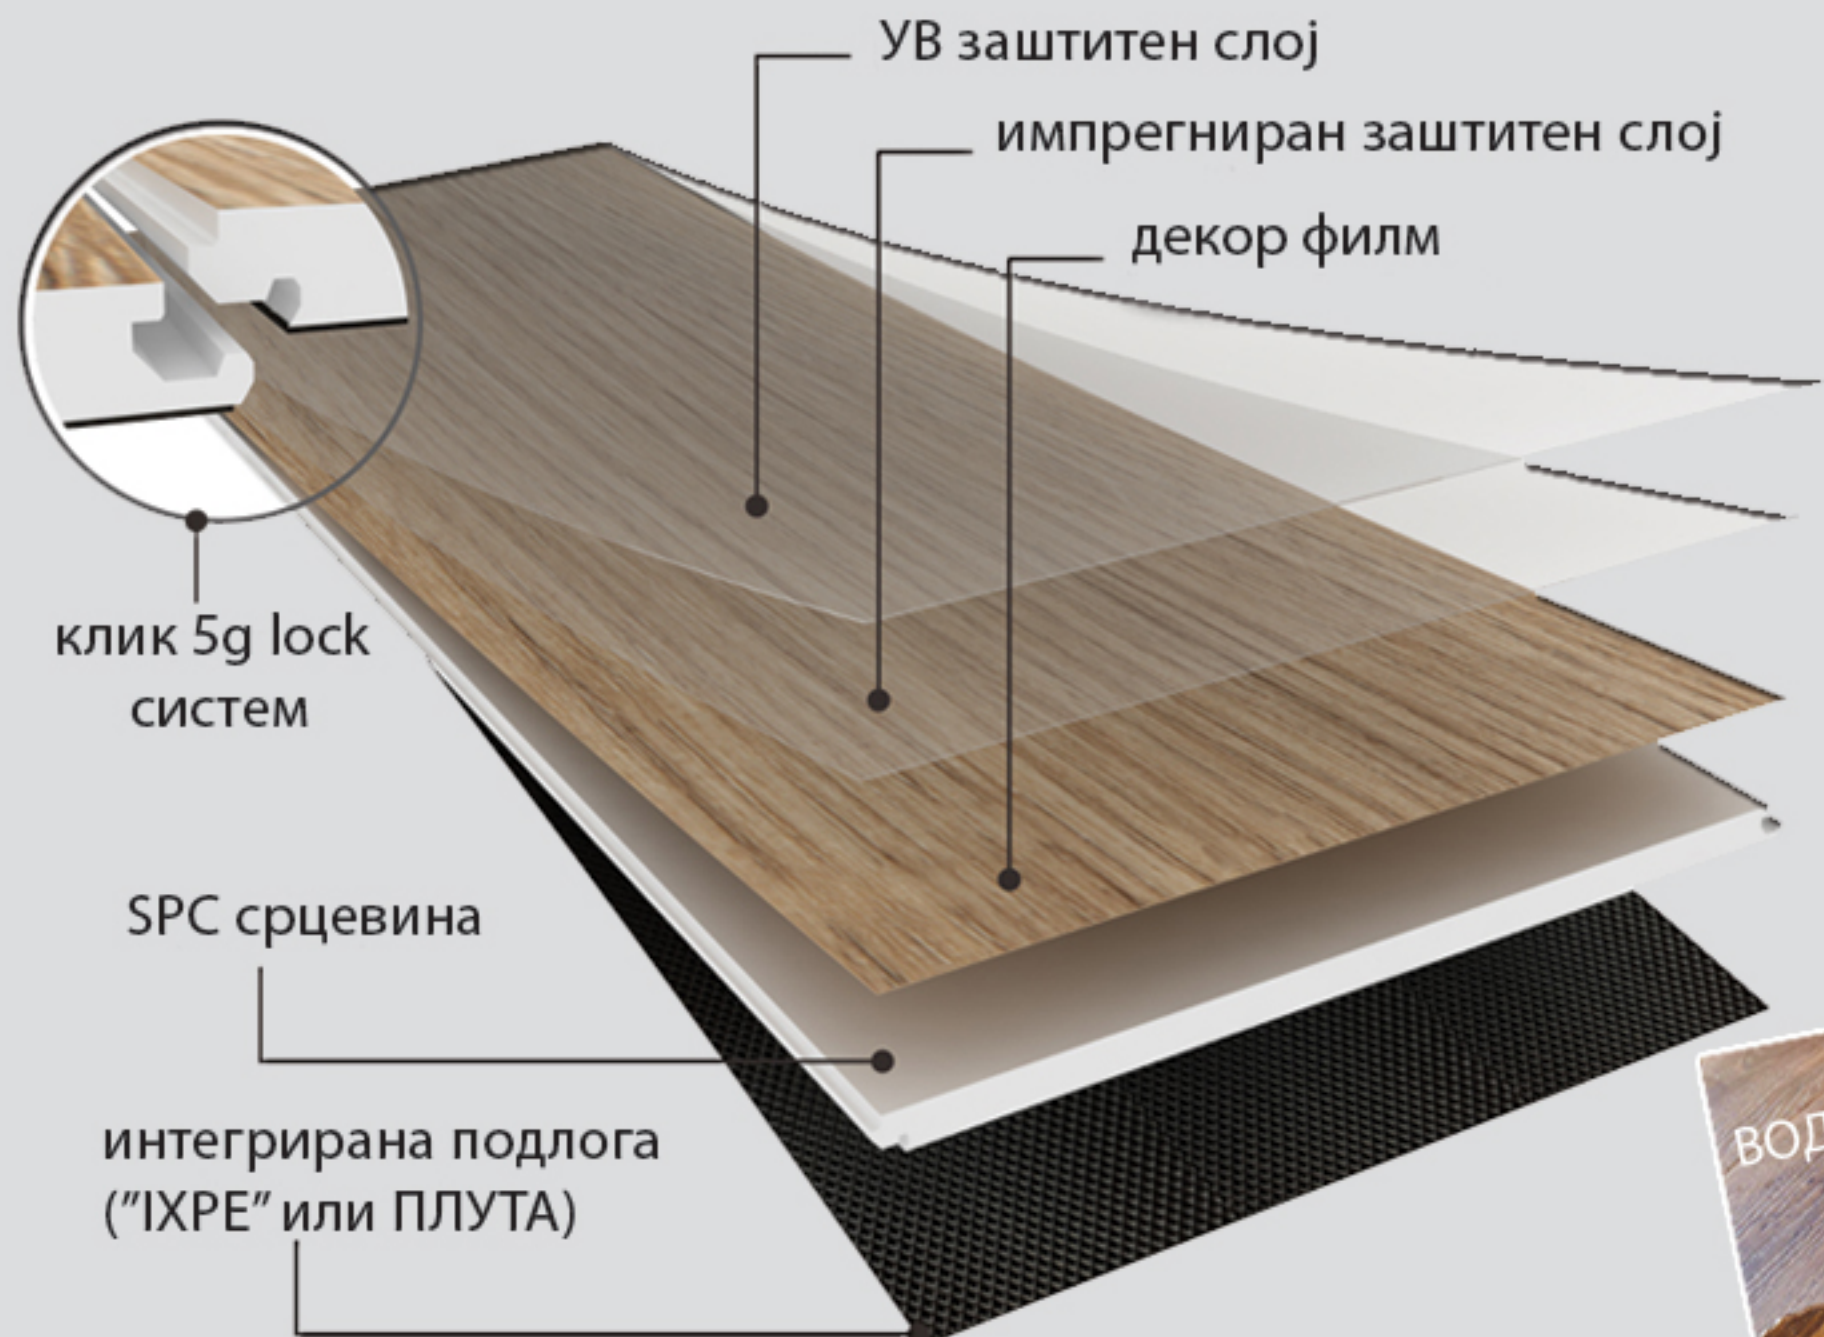

FLOOR
EXPERTS

SPC - STONE PLASTIC COMPOSITE
ПОДОВИТЕ НА ИДНИНАТА - ДЕНЕС

КАТАЛОГ НА МОДЕЛИ
РАМНА ДАСКА

СЕРТИФИЦИРАНИ
ЗА ПОДНО ГРЕЕЊЕ

ШТО СЕ "SPC" ВИНИЛНИ ПОДОВИ ?

SPC - STONE PLASTIC COMPOSITE

КОМПОЗИТНИ ПОДОВИ ОД НАЈНОВАТА ГЕНЕРАЦИЈА
СОСТАВЕНИ ОД ИДЕАЛНА КОМБИНАЦИЈА
НА 70% КАМЕН И 30% ПЛАСТИКА
СО ОДЛИЧЕН СООДНОС ПОМЕГУ
СТАБИЛНОСТА, ЦВРСТИНАТА И ЕЛАСТИЧНОСТА

ЛЕСНО ЧИСТЕЊЕ

ТИВКО ГАЗЕЊЕ

ВИСОКООТПОРНИ
НА ГРЕБЕЊЕ

ИДЕАЛНИ
ЗА ПОДНО ГРЕЕЊЕ

АНТИСТАТИК

АНТИБАКТЕРИСКИ

УВ СТАБИЛНИ

ПОВРШИНСКАТА ОБРАБОТКА СЕ СОСТОИ ОД 3 СЛОЈА И ТОА:
ГОРЕН-УВ ЗАШТИТЕН СЛОЈ КОЈ СПРЕЧУВА ОКСИДАЦИЈА И ПРОМЕНА НА БОЈАТА,
СРЕДЕН-ИМПРЕГАЦИСКИ ЗАШТИТЕН СЛОЈ КАКО ЗАШТИТА ПРОТИВ ГРЕБЕЊЕ,
ДОЛЕН СЛОЈ-ДЕКОР ФИЛМ, Т.Е. СЛОЈ КОЈ ЈА ДАВА БОЈАТА/ДЕЗЕНОТ НА ПОДОТ
(дрвени декори, уникolorни бои, керамички-плочка дизајни или висок сјај)

КОЈА Е ТАЈНАТА НА “SPC” ВИНИЛНИТЕ ПОДОВИ ?

СРЕДНИОТ ГРАДБЕН СЛОЈ НА ДАСКАТА Е СОСТАВЕН ОД
SPC-Stone Plastic Composite, т.е. КОМПОЗИТЕН ПОЛИМЕР НА 70% КАМЕН И
30% ПЛАСТИКА, ШТО НА ПОДОТ МУ ДАВА ИДЕАЛНА КОМБИНАЦИЈА НА ЦВРСТИНА
И ЕЛАСТИЧНОСТ (КАМЕНОТ VS ПЛАСТИКАТА)
И ТАКВИОТ СОСТАВ МУ ДАВА ВИСОКА СТАБИЛНОСТ НА ПОДОТ КОН ПРОМЕНА НА
ТЕМПЕРАТУРАТА КАКО И ДОБРА ПРОВОДЛИВОСТ НА ТОПЛИНАТА
ШТО ГИ ПРАВИ ОВИЕ ПОДОВИ ОДЛИЧНИ ЗА ОБЈЕКТИ СО ПОДНО ГРЕЕЊЕ

НА ДОЛНАТА ПОВРШИНА НА ДАСКАТА ИМААТ ФАБРИЧКИ АПЛИЦИРАНО
ИНТЕГРИРАНА “IXPE” ПОЛИЕТИЛЕНСКА ГУМИРАНА ПОДЛОГА КОЈА Е ЗАСЛУЖНА
ЗА АБСОРПЦИЈА НА ЗВУКОТ, ТИВКОТО ГАЗЕЊЕ, СПРЕЧУВАЊЕ НА ВЛАГА, КАКО И
ЗА ИДЕАЛНО НАЛЕГНУВАЊЕ НА ПОДНАТА ДАСКА НА ПОДЛОГАТА НА КОЈА СЕ
ПОСТАВУВА ВО ОБЈЕКТОТ. ПОРАДИ ТОА “SPC” ПОДОВИТЕ НЕ БАРААТ
ДОПОЛНИТЕЛНА ПОДЛОГА/ФИЛЦ ЗА МОНТАЖА
(се поставуваат директно врз кошулицата)